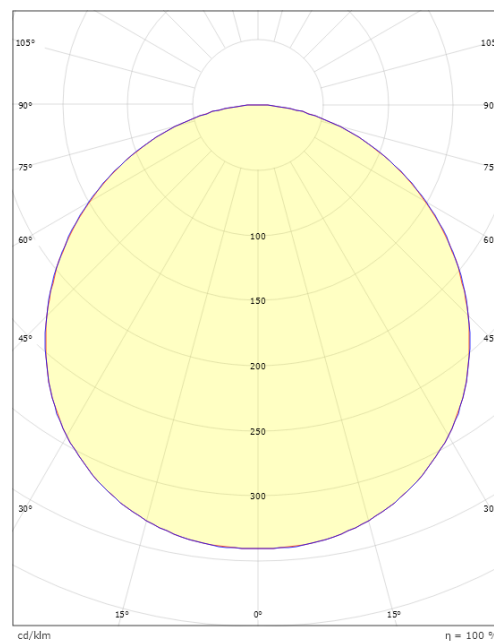

Mått

Längd (mm) L: 240
Bredd (mm) W: 240
Höjd (mm) H: 77
Vikt (kg) brutto/netto: 2.47 / 2.1

Förpackning

Förpackning mått (mm): 248 x 248 x 92

7 0 2 1 9 8 6 0 5 2 4 3 5