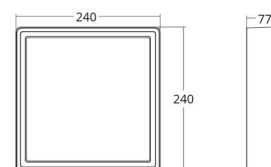

Belysningslösning

Ljuskälla: LED
Lumen output: 860lm
Armaturljusflöde: 115 lm/W
Färgtemperatur: 3000K
Färgtolkningsindex (CRI/Ra): Ra>80
MacAdams faktor: SDCM: 3
Brinntid: L70/B20>100.000
Brinntid: L80/B20>75.000
Ljusuttag: Direkt
Optik: Opal
Ljusspridning: 110°
Fotobiologisk säkerhet: RG 0