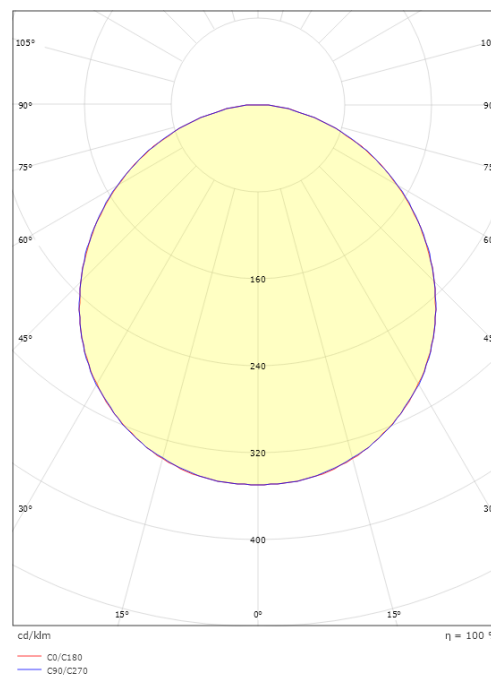

Frame Square

Frame Square Grafit 630lm 3000K Ra>80 Bakkantsdimmer

Enummer: 7703509
EAN: 7021986052619
SG nummer: 605261

Elektrisk

Systemeffekt: 7W
Spänning: 220-240V
Max. armaturer per brytare: B10: 77, B16: 123, C10: 77, C16: 123

Belysningslösning

Ljuskälla: LED
Lumen output: 630lm
Armaturljusflöde: 90 lm/W
Färgtemperatur: 3000K
Färgtolkningsindex (CRI/Ra): Ra>80
MacAdams faktor: SDCM: 3
Brinntid: L70/B20>100.000
Brinntid: L80/B20>75.000
Ljusuttag: Direkt
Optik: Opal
Ljusspridning: 110°
Fotobiologisk säkerhet: RG 0

Drivdon/Dimming

Typ: Bakkantsdimmer

Skydd

Isoleringsklass: Klass II
IK Klasse: IK10
IP Klasse: IP66
Brandskyddsklass: 850°C - 30s

Energi och godkännanden

Innehåller en ljuskälla med energiklass: E
Breeam: Uppfyller Hea 01 för flimmerfritt ljus
Byggvarubedömning: Ja

Material och finish

Material: Aluminium
Färg: Grafit
Avskärmning material: UV-stabiliserad polykarbonat

Montering/anslutning

Montering: Utanpåliggande, Interiör / Utomhus
Anslutning: Skruvlös kopplingsplint

Mått

Längd (mm) L: 240
Bredd (mm) W: 240
Höjd (mm) H: 77
Vikt (kg) brutto/netto: 2.47 / 2.1

Förpackning

Förpackning mått (mm): 248 x 248 x 92

7 0 2 1 9 8 6 0 5 2 6 1 9