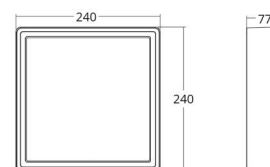

Belysningslösning

Ljuskälla: LED
Lumen output: 630lm
Armaturljusflöde: 90 lm/W
Färgtemperatur: 3000K
Färgtolkningsindex (CRI/Ra): Ra>80
MacAdams faktor: SDCM: 3
Brinntid: L70/B20>100.000
Brinntid: L80/B20>75.000
Ljusuttag: Direkt
Optik: Opal
Ljusspridning: 110°
Fotobiologisk säkerhet: RG 0