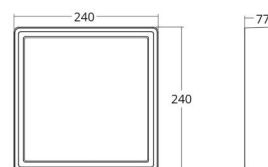

Belysningslösning

Ljuskälla: LED
Lumen output: 630lm
Armaturljusflöde: 90 lm/W
Färgtemperatur: 3000K
Färgtolkningsindex (CRI/Ra): Ra>80
MacAdams faktor: SDCM: 3
Brinntid: L70/B20>100.000
Brinntid: L80/B20>75.000
Ljusuttag: Direkt
Optik: Opal
Ljusspridning: 110°
Fotobiologisk säkerhet: RG 0