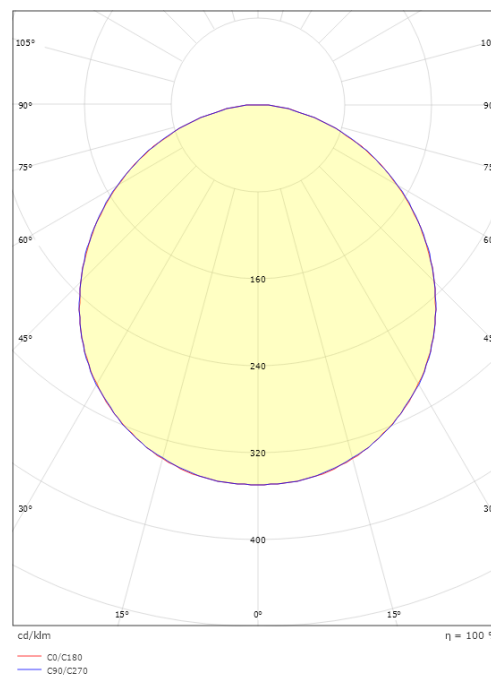

Mått

Längd (mm) L: 240
Bredd (mm) W: 240
Höjd (mm) H: 77
Vikt (kg) brutto/netto: 2.47 / 2.1

Förpackning

Förpackning mått (mm): 248 x 248 x 92

7 0 2 1 9 8 6 0 5 2 4 1 1