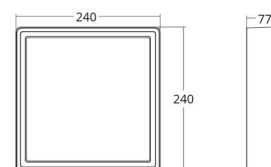

Belysningslösning

Ljuskälla: LED
Lumen output: 630lm
Armaturljusflöde: 90 lm/W
Färgtemperatur: 3000K
Färgtolkningsindex (CRI/Ra): Ra>80
MacAdams faktor: SDCM: 3
Brinntid: L70/B20>100.000
Brinntid: L80/B20>75.000
Ljusuttag: Direkt
Optik: Opal
Ljusspridning: 110°
Fotobiologisk säkerhet: RG 0