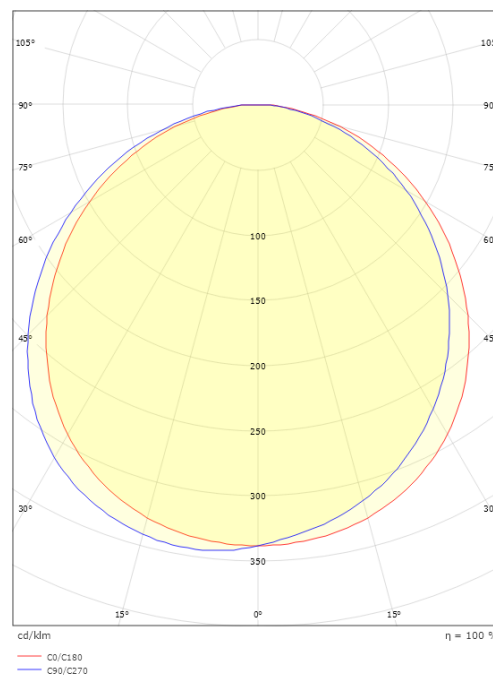

Frame Square Wall

Frame Square Wall Vit 300lm 3000K Ra>80 Bakkantsdimmer

Enummer: 7703649
EAN: 7021986052466
SG nummer: 605246

Elektrisk

Systemeffekt: 6W
Spänning: 220-240V
Max. armaturer per brytare: B10: 19, B16: 30, C10: 31, C16: 51

Belysningslösning

Ljuskälla: LED
Lumen output: 300lm
Armaturljusflöde: 50 lm/W
Färgtemperatur: 3000K
Färgtolkningsindex (CRI/Ra): Ra>80
MacAdams faktor: SDCM: 3
Brinntid: L70/B20>100.000
Brinntid: L80/B20>75.000
Ljusuttag: Direkt
Optik: Opal
Ljusspridning: 110°
Fotobiologisk säkerhet: RG 0

Drivdon/Dimming

Typ: Bakkantsdimmer

Skydd

Isoleringsklass: Klass II
IK Klasse: IK10
IP Klasse: IP66
Brandskyddsklass: 850°C - 30s

Energi och godkännanden

Innehåller en ljuskälla med energiklass: E
Breeam: Uppfyller Hea 01 för flimmerfritt ljus

Material och finish

Material: Aluminium
Färg: Vit
Avskärmning material: UV-stabiliserad polykarbonat

Montering/anslutning

Montering: Utanpåliggande, Interiör / Utomhus
Anslutning: Skruvlös kopplingsplint

Mått

Längd (mm) L: 240
Bredd (mm) W: 240
Höjd (mm) H: 77
Vikt (kg) brutto/netto: 2.47 / 2.1

Förpackning

Förpackning mått (mm): 248 x 248 x 92

7 0 2 1 9 8 6 0 5 2 4 6 6