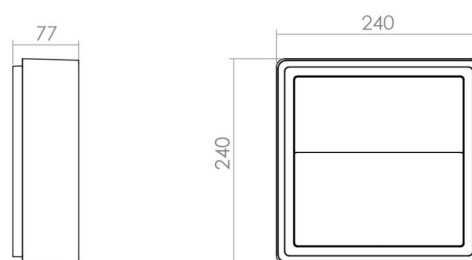

### Mått

Längd (mm) L: 240  
Bredd (mm) W: 240  
Höjd (mm) H: 77  
Vikt (kg) brutto/netto: 2.47 / 2.1

### Förpackning

Förpackning mått (mm): 248 x 248 x 92

7 0 2 1 9 8 6 0 5 2 4 6 6