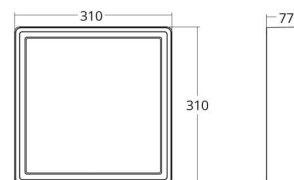

Mått

Längd (mm) L: 310
Bredd (mm) W: 310
Höjd (mm) H: 77
Vikt (kg) brutto/netto: 3.65 / 3.45

Förpackning

Förpackning mått (mm): 318 x 318 x 92

7 0 2 1 9 8 6 0 5 3 9 1 3