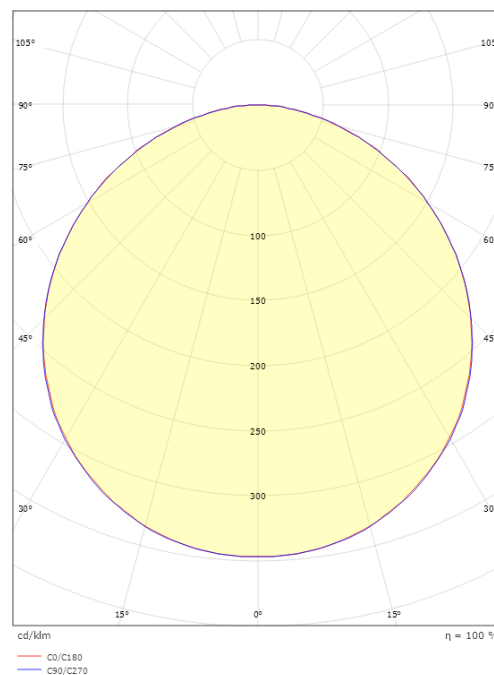

Mått

Längd (mm) L: 310
Bredd (mm) W: 310
Höjd (mm) H: 77
Vikt (kg) brutto/netto: 3.65 / 3.45

Förpackning

Förpackning mått (mm): 318 x 318 x 92

7 0 2 1 9 8 6 0 5 3 9 1 3