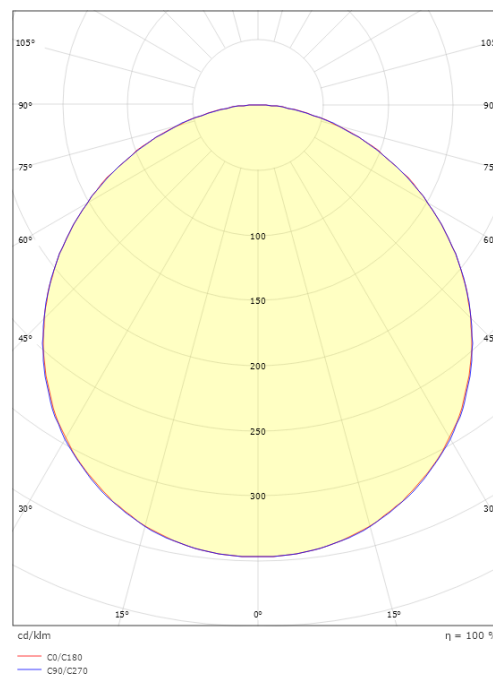

Förpackning

Förpackning mått (mm): 318 x 318 x 92