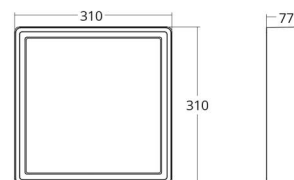

Belysningslösning

Ljuskälla: LED
Lumen output: 1980lm
Armaturljusflöde: 94 lm/W
Färgtemperatur: 3000K
Färgtolkningsindex (CRI/Ra): Ra>80
MacAdams faktor: SDCM: 3
Brinntid: L70/B20>100.000
Brinntid: L80/B20>75.000
Ljusuttag: Direkt
Optik: Opal
Ljusspridning: 110°
Fotobiologisk säkerhet: RG 0