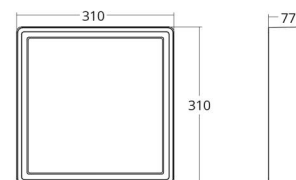

Belysningslösning

Ljuskälla: LED
Lumen output: 1980lm
Armaturljusflöde: 94 lm/W
Färgtemperatur: 3000K
Färgtolkningsindex (CRI/Ra): Ra>80
MacAdams faktor: SDCM: 3
Brinntid: L70/B20>100.000
Brinntid: L80/B20>75.000
Ljusuttag: Direkt
Optik: Opal
Ljusspridning: 110°
Fotobiologisk säkerhet: RG 0