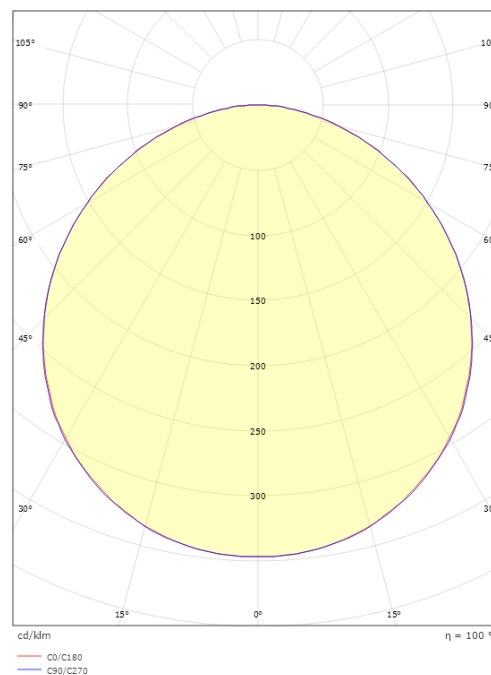

Mått

Längd (mm) L: 310
Bredd (mm) W: 310
Höjd (mm) H: 77
Vikt (kg) brutto/netto: 3.65 / 3.45

Förpackning

Förpackning mått (mm): 318 x 318 x 92

7 0 2 1 9 8 6 0 5 3 4 2 5