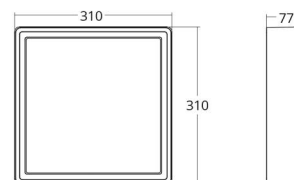

Belysningslösning

Ljuskälla: LED
Lumen output: 1980lm
Nödlumen: EM 360 lm
Armaturljusflöde: 94 lm/W
Färgtemperatur: 3000K
Färgtolkningsindex (CRI/Ra): Ra>80
MacAdams faktor: SDCM: 3
Brinntid: L70/B20>100.000
Brinntid: L80/B20>75.000
Lägsta omgivningstemperatur: 0°C
Ljusuttag: Direkt
Optik: Opal
Ljusspridning: 110°
Fotobiologisk säkerhet: RG 0