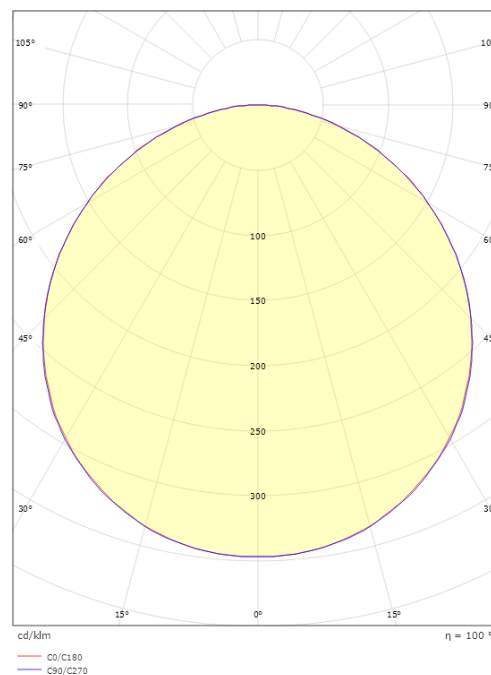

Förpackning

Förpackning mått (mm): 318 x 318 x 92

7 0 2 1 9 8 6 0 5 3 6 6 1