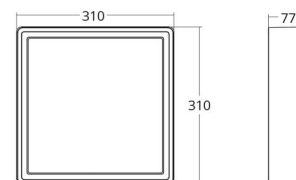

Belysningslösning

Ljuskälla: LED
Lumen output: 2090lm
Armaturljusflöde: 110 lm/W
Färgtemperatur: 3000K
Färgtolkningsindex (CRI/Ra): Ra>80
MacAdams faktor: SDCM: 3
Brinntid: L70/B20>100.000
Brinntid: L80/B20>75.000
Ljusuttag: Direkt
Optik: Opal
Ljusspridning: 110°
Fotobiologisk säkerhet: RG 0