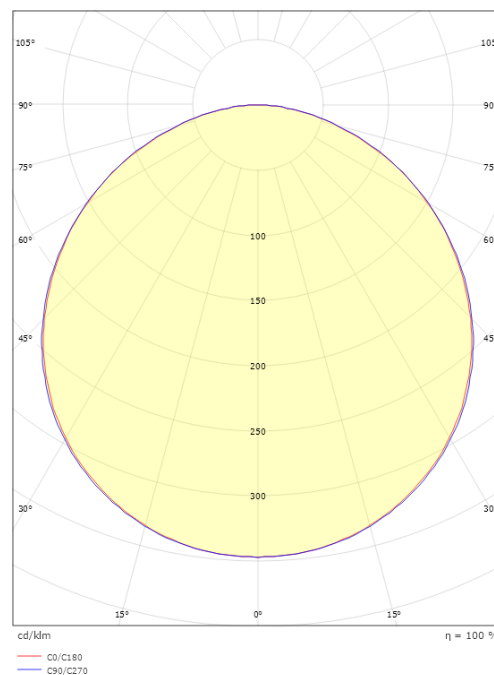

Förpackning

Förpackning mått (mm): 318 x 318 x 92