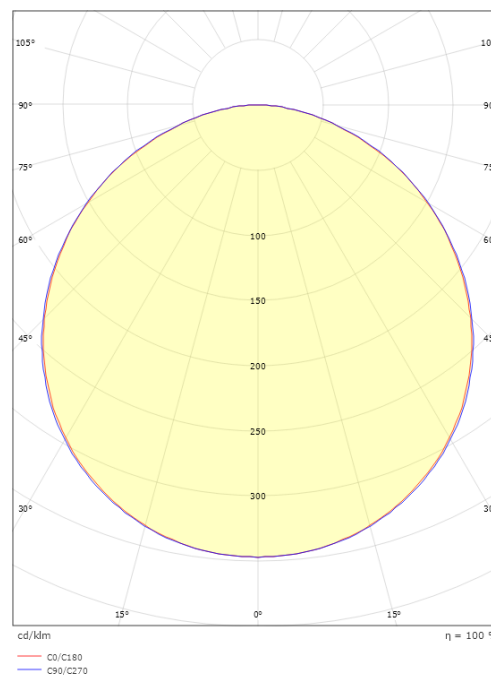

Mått

Längd (mm) L: 310
Bredd (mm) W: 310
Höjd (mm) H: 77
Vikt (kg) brutto/netto: 3.65 / 3.45

Förpackning

Förpackning mått (mm): 318 x 318 x 92

7 0 2 1 9 8 6 0 5 3 5 3 1