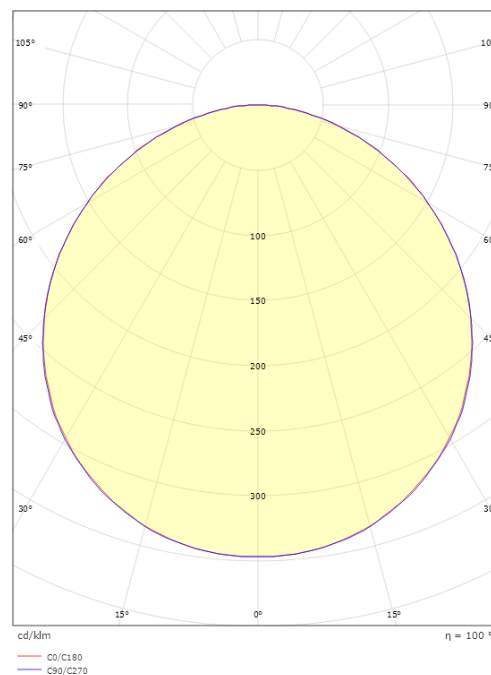

Mått

Längd (mm) L: 310
Bredd (mm) W: 310
Höjd (mm) H: 77
Vikt (kg) brutto/netto: 3.65 / 3.45

Förpackning

Förpackning mått (mm): 318 x 318 x 92

7 0 2 1 9 8 6 0 5 3 4 6 3