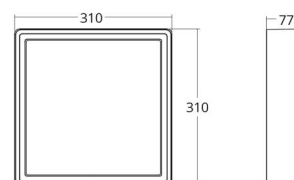

Belysningslösning

Ljuskälla: LED
Lumen output: 1980lm
Armaturljusflöde: 94 lm/W
Färgtemperatur: 3000K
Färgtolkningsindex (CRI/Ra): Ra>80
MacAdams faktor: SDCM: 3
Brinntid: L70/B20>100.000
Brinntid: L80/B20>75.000
Lägsta omgivningstemperatur: 0°C
Ljusuttag: Direkt
Optik: Opal
Ljusspridning: 110°
Fotobiologisk säkerhet: RG 0