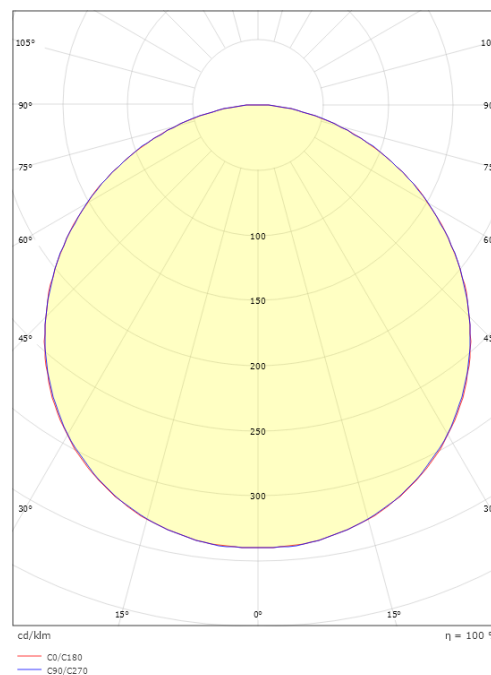

Frame Square Maxi

Frame Square Maxi Vit 2420lm 3000K Ra>80 Sensor

Enummer: 7703712
EAN: 7021986053432
SG nummer: 605343

Elektrisk

Systemeffekt: 19W
Spänning: 220-240V
Max. armaturer per brytare: B10: 31, B16: 50, C10: 52, C16: 85

Belysningslösning

Ljuskälla: LED
Lumen output: 2420lm
Armaturljusflöde: 127 lm/W
Färgtemperatur: 3000K
Färgtolkningsindex (CRI/Ra): Ra>80
MacAdams faktor: SDCM: 3
Brinntid: L70/B20>100.000
Brinntid: L80/B20>75.000
Ljusuttag: Direkt
Optik: Opal
Ljusspridning: 110°
Fotobiologisk säkerhet: RG 0

Drivdon/Dimming

Typ: Sensor

Skydd

Isoleringsklass: Klass II
IK Klasse: IK10
IP Klasse: IP66
Brandskyddsklass: 850°C - 30s

Energi och godkännanden

Innehåller en ljuskälla med energiklass: C
Breeam: Uppfyller Hea 01 för flimmerfritt ljus

Material och finish

Material: Aluminium
Färg: Vit (RAL 9003)
Avskärmning material: UV-stabiliserad polykarbonat

Montering/anslutning

Montering: Utanpåliggande, Interiör / Utomhus
Anslutning: Skruvlös kopplingsplint

Mått

Längd (mm) L: 310
Bredd (mm) W: 310
Höjd (mm) H: 77
Vikt (kg) brutto/netto: 3.65 / 3.45

Förpackning

Förpackning mått (mm): 318 x 318 x 92

7 0 2 1 9 8 6 0 5 3 4 3 2