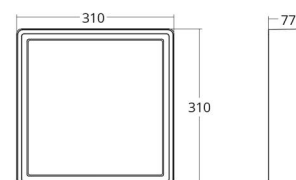

### Mått

Längd (mm) L: 310  
Bredd (mm) W: 310  
Höjd (mm) H: 77  
Vikt (kg) brutto/netto: 3.65 / 3.45

### Förpackning

Förpackning mått (mm): 318 x 318 x 92

7 0 2 1 9 8 6 0 5 3 4 3 2