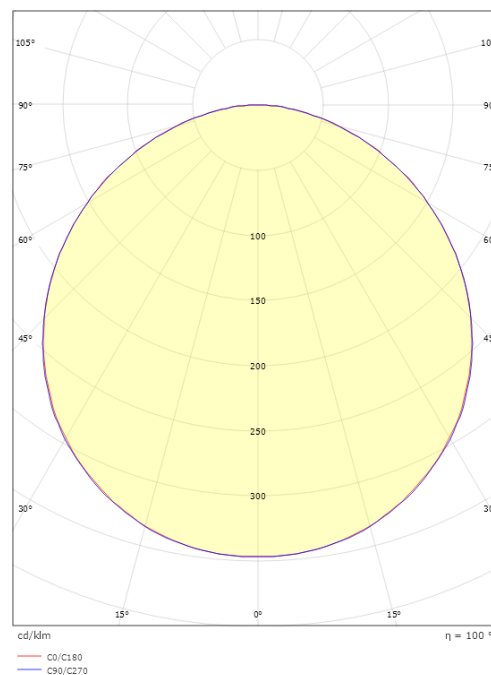

Mått

Längd (mm) L: 310
Bredd (mm) W: 310
Höjd (mm) H: 77
Vikt (kg) brutto/netto: 3.65 / 3.45

Förpackning

Förpackning mått (mm): 318 x 318 x 92

7 0 2 1 9 8 6 0 5 3 6 1 6