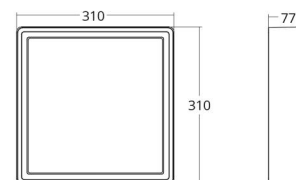

Mått

Längd (mm) L: 310
Bredd (mm) W: 310
Höjd (mm) H: 77
Vikt (kg) brutto/netto: 3.65 / 3.45

Förpackning

Förpackning mått (mm): 318 x 318 x 92

7 0 2 1 9 8 6 0 5 3 6 1 6