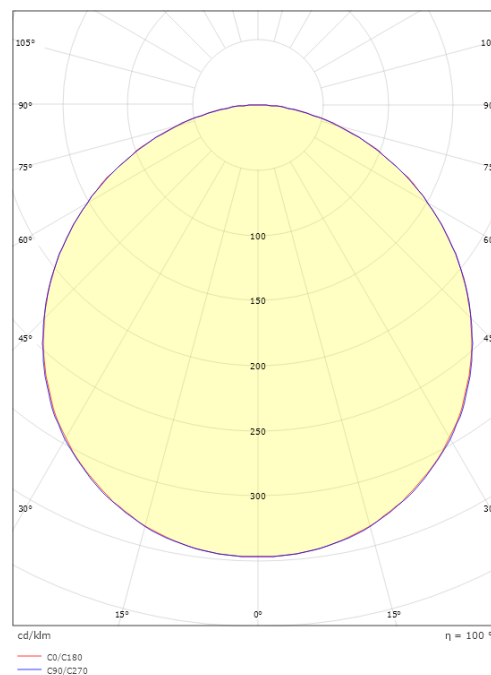

Mått

Längd (mm) L: 310
Bredd (mm) W: 310
Höjd (mm) H: 77
Vikt (kg) brutto/netto: 3.65 / 3.45

Förpackning

Förpackning mått (mm): 318 x 318 x 92

7 0 2 1 9 8 6 0 5 3 5 1 7