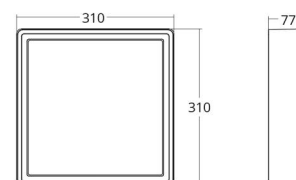

Belysningslösning

Ljuskälla: LED
Lumen output: 1980lm
Armaturljusflöde: 94 lm/W
Färgtemperatur: 3000K
Färgtolkningsindex (CRI/Ra): Ra>80
MacAdams faktor: SDCM: 3
Brinntid: L70/B20>100.000
Brinntid: L80/B20>75.000
Ljusuttag: Direkt
Optik: Opal
Ljusspridning: 110°
Fotobiologisk säkerhet: RG 0