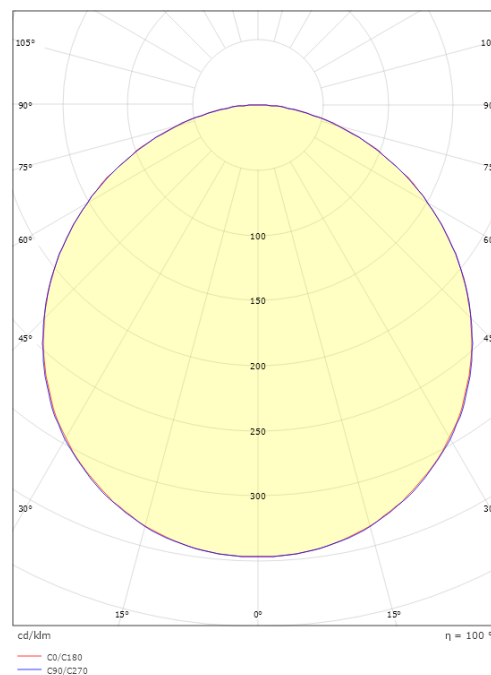

Mått

Längd (mm) L: 310
Bredd (mm) W: 310
Höjd (mm) H: 77
Vikt (kg) brutto/netto: 3.65 / 3.45

Förpackning

Förpackning mått (mm): 318 x 318 x 92

7 0 2 1 9 8 6 0 5 3 4 1 8