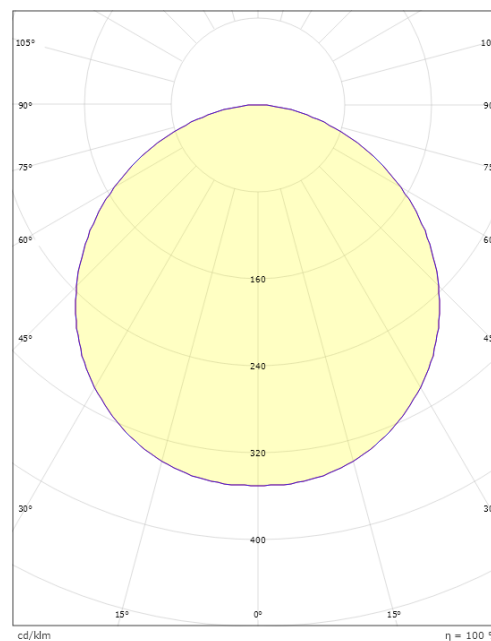

Frame Round

Frame Round Svart 670lm 3000K Ra>80 skymningsrelä

Enummer: 7703729
EAN: 7021986050523
SG nummer: 605052

Elektrisk

Systemeffekt: 7W
Spänning: 220-240V
Max. armaturer per brytare: B10: 77, B16: 123, C10: 77, C16: 123

Belysningslösning

Ljuskälla: LED
Lumen output: 670lm
Armaturljusflöde: 96 lm/W
Färgtemperatur: 3000K
Färgtolkningsindex (CRI/Ra): Ra>80
MacAdams faktor: SDCM: 3
Brinntid: L70/B20>100.000
Brinntid: L80/B20>75.000
Ljusuttag: Direkt
Optik: Opal
Ljusspridning: 110°
Fotobiologisk säkerhet: RG 0

Drivdon/Dimming

Typ: skymningsrelä

Skydd

Isoleringsklass: Klass II
IK Klasse: IK10
IP Klasse: IP66
Brandskyddsklass: 850°C - 30s

Energi och godkännanden

Innehåller en ljuskälla med energiklass: C
Breeam: Uppfyller Hea 01 för flimmerfritt ljus
Byggvarubedömning: Ja

Material och finish

Material: Aluminium
Färg: Svart (RAL 9004)
Avskärmning material: UV-stabiliserad polykarbonat

Montering/anslutning

Montering: Utanpåliggande, Interiör / Utomhus
Anslutning: Skruvlös kopplingsplint

Mått

Höjd (mm) H: 77
Diameter (mm) D: 270
Vikt (kg) brutto/netto: 2.39 / 1.9

Förpackning

Förpackning mått (mm): 278 x 275 x 92

7 0 2 1 9 8 6 0 5 0 5 2 3