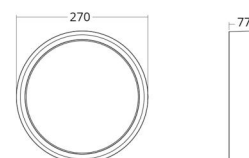

Belysningslösning

Ljuskälla: LED
Lumen output: 670lm
Armaturljusflöde: 96 lm/W
Färgtemperatur: 3000K
Färgtolkningsindex (CRI/Ra): Ra>80
MacAdams faktor: SDCM: 3
Brinntid: L70/B20>100.000
Brinntid: L80/B20>75.000
Ljusuttag: Direkt
Optik: Opal
Ljusspridning: 110°
Fotobiologisk säkerhet: RG 0