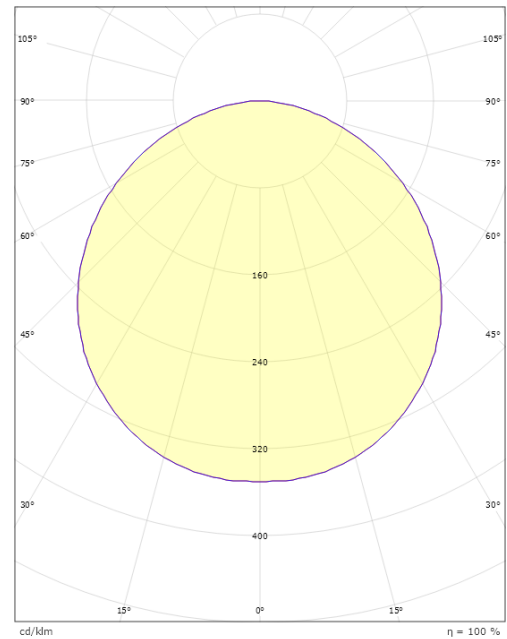

Mått

Höjd (mm) H: 77
Diameter (mm) D: 270
Vikt (kg) brutto/netto: 2.39 / 1.9

Förpackning

Förpackning mått (mm): 278 x 275 x 92

7 0 2 1 9 8 6 0 5 0 4 2 4