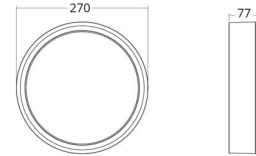

Belysningslösning

Ljuskälla: LED
Lumen output: 670lm
Armaturljusflöde: 96 lm/W
Färgtemperatur: 3000K
Färgtolkningsindex (CRI/Ra): Ra>80
MacAdams faktor: SDCM: 3
Brinntid: L70/B20>100.000
Brinntid: L80/B20>75.000
Ljusuttag: Direkt
Optik: Opal
Ljusspridning: 110°
Fotobiologisk säkerhet: RG 0