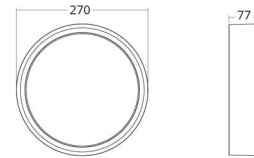

Material och finish

Material: Aluminium
Färg: Grafit
Avskärmning material: UV-stabiliserad polykarbonat

Montering/anslutning

Montering: Utanpåliggande, Interiör / Utomhus
Anslutning: Skruvlös kopplingsplint

Mått

Höjd (mm) H: 77
Diameter (mm) D: 270
Vikt (kg) brutto/netto: 2.39 / 1.9

Förpackning

Förpackning mått (mm): 278 x 275 x 92

7 0 2 1 9 8 6 0 5 0 6 2 2