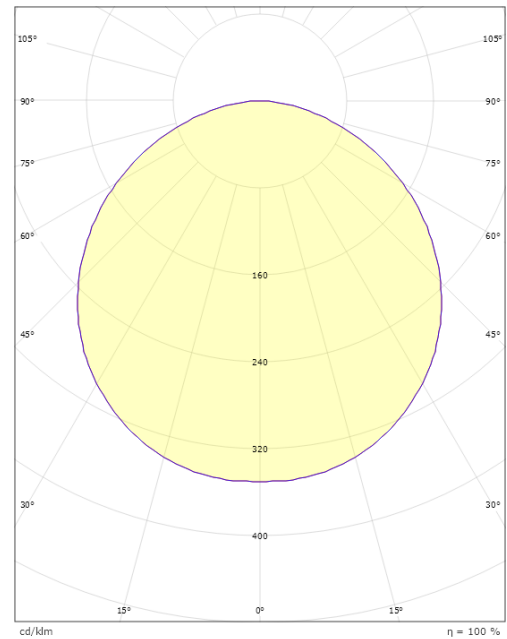

Mått

Höjd (mm) H: 77
Diameter (mm) D: 270
Vikt (kg) brutto/netto: 2.39 / 1.9

Förpackning

Förpackning mått (mm): 278 x 275 x 92

7 0 2 1 9 8 6 0 5 0 6 2 2