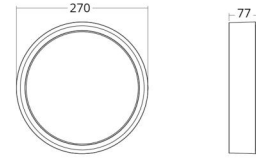

Belysningslösning

Ljuskälla: LED
Lumen output: 860lm
Armaturljusflöde: 108 lm/W
Färgtemperatur: 3000K
Färgtolkningsindex (CRI/Ra): Ra>80
MacAdams faktor: SDCM: 3
Brinntid: L70/B20>100.000
Brinntid: L80/B20>75.000
Ljusuttag: Direkt
Optik: Opal
Ljusspridning: 110°
Fotobiologisk säkerhet: RG 0