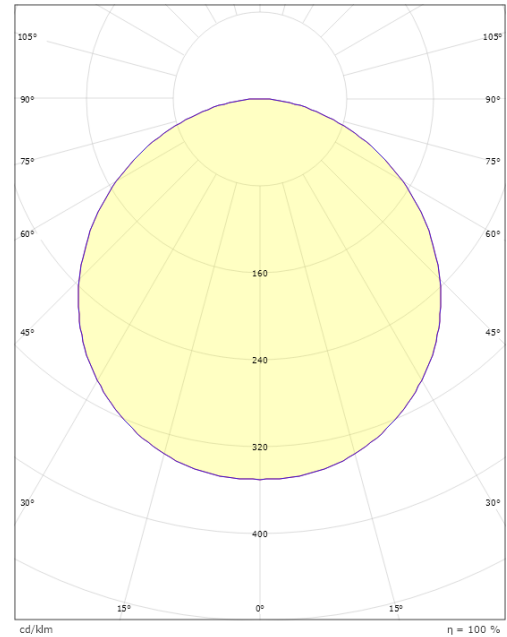

Frame Round

Frame Round Grafit 860lm 3000K Ra>80 Sensor

Enummer: 7703705
EAN: 7021986050639
SG nummer: 605063

Elektrisk

Systemeffekt: 8W
Spänning: 220-240V
Max. armaturer per brytare: B10: 19, B16: 30, C10: 31, C16: 51

Belysningslösning

Ljuskälla: LED
Lumen output: 860lm
Armaturljusflöde: 108 lm/W
Färgtemperatur: 3000K
Färgtolkningsindex (CRI/Ra): Ra>80
MacAdams faktor: SDCM: 3
Brinntid: L70/B20>100.000
Brinntid: L80/B20>75.000
Ljusuttag: Direkt
Optik: Opal
Ljusspridning: 110°
Fotobiologisk säkerhet: RG 0

Drivdon/Dimming

Typ: Sensor

Skydd

Isoleringsklass: Klass II
IK Klasse: IK10
IP Klasse: IP66
Brandskyddsklass: 850°C - 30s

Energi och godkännanden

Innehåller en ljuskälla med energiklass: C
Breeam: Uppfyller Hea 01 för flimmerfritt ljus
Byggvarubedömning: Ja

Material och finish

Material: Aluminium
Färg: Grafit
Avskärmning material: UV-stabiliserad polykarbonat

Montering/anslutning

Montering: Utanpåliggande, Interiör / Utomhus
Anslutning: Skruvlös kopplingsplint

Mått

Höjd (mm) H: 77
Diameter (mm) D: 270
Vikt (kg) brutto/netto: 2.39 / 1.9

Förpackning

Förpackning mått (mm): 278 x 275 x 92

7 0 2 1 9 8 6 0 5 0 6 3 9