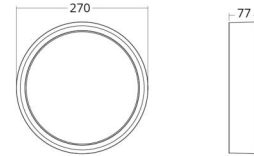

Belysningslösning

Ljuskälla: LED
Lumen output: 860lm
Armaturljusflöde: 108 lm/W
Färgtemperatur: 3000K
Färgtolkningsindex (CRI/Ra): Ra>80
MacAdams faktor: SDCM: 3
Brinntid: L70/B20>100.000
Brinntid: L80/B20>75.000
Ljusuttag: Direkt
Optik: Opal
Ljusspridning: 110°
Fotobiologisk säkerhet: RG 0