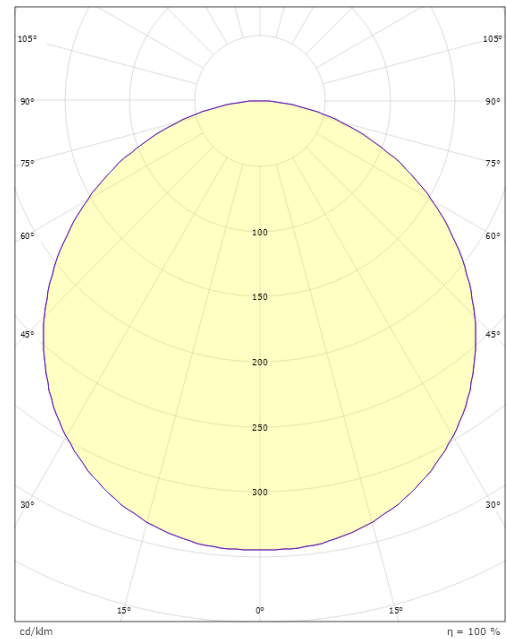

Mått

Höjd (mm) H: 77
Diameter (mm) D: 270
Vikt (kg) brutto/netto: 2.39 / 1.9

Förpackning

Förpackning mått (mm): 278 x 275 x 92

7 0 2 1 9 8 6 0 5 0 4 3 1