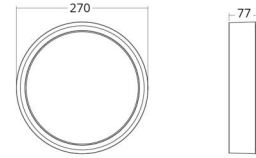

Mått

Höjd (mm) H: 77
Diameter (mm) D: 270
Vikt (kg) brutto/netto: 2.39 / 1.9

Förpackning

Förpackning mått (mm): 278 x 275 x 92

7 0 2 1 9 8 6 0 5 0 4 3 1