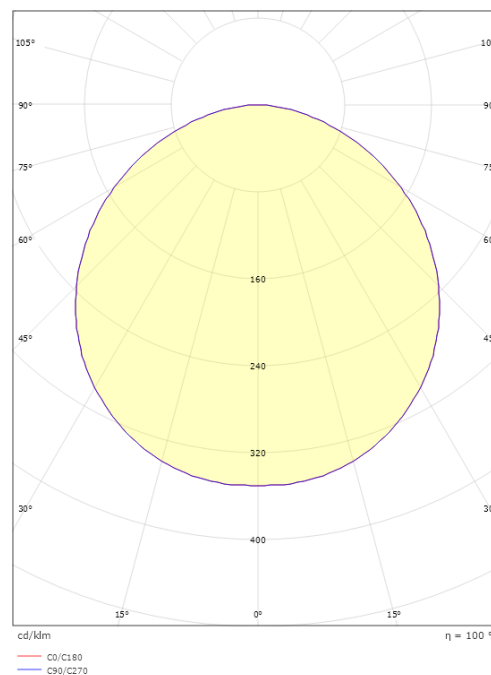

Mått

Höjd (mm) H: 77
Diameter (mm) D: 270
Vikt (kg) brutto/netto: 2.39 / 1.9

Förpackning

Förpackning mått (mm): 278 x 275 x 92

7 0 2 1 9 8 6 0 5 0 6 1 5