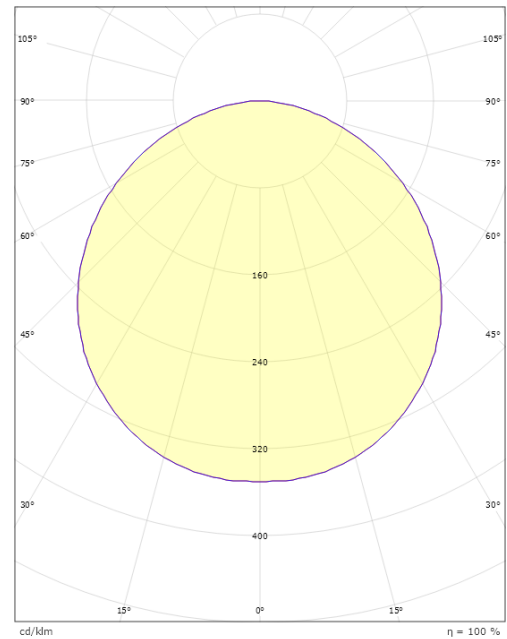

Mått

Höjd (mm) H: 77
Diameter (mm) D: 270
Vikt (kg) brutto/netto: 2.39 / 1.9

Förpackning

Förpackning mått (mm): 278 x 275 x 92

7 0 2 1 9 8 6 0 5 0 6 1 5