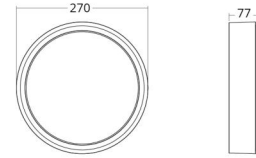

Mått

Höjd (mm) H: 77
Diameter (mm) D: 270
Vikt (kg) brutto/netto: 2.39 / 1.9

Förpackning

Förpackning mått (mm): 278 x 275 x 92

7 0 2 1 9 8 6 0 5 0 6 1 5