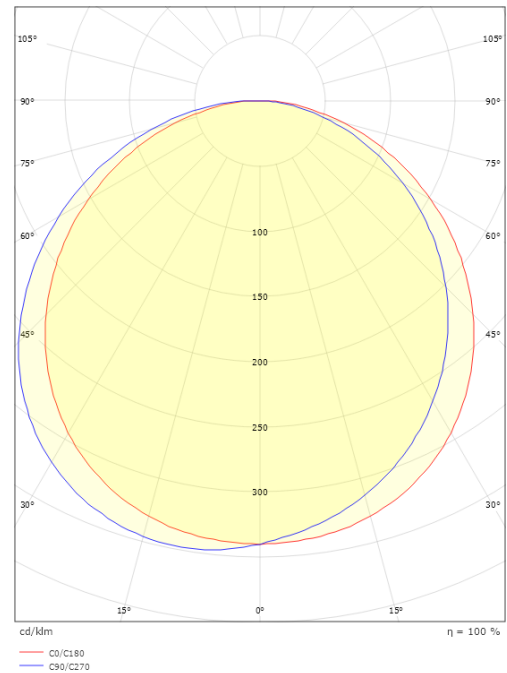

Frame Round Wall

Frame Round Wall Svart 390lm 3000K Ra>80 Bakkantsdimmer

Enummer: 7703652
EAN: 7021986050561
SG nummer: 605056

Elektrisk

Systemeffekt: 7W
Spänning: 220-240V
Max. armaturer per brytare: B10: 19, B16: 30, C10: 31, C16: 51

Belysningslösning

Ljuskälla: LED
Lumen output: 390lm
Armaturljusflöde: 56 lm/W
Färgtemperatur: 3000K
Färgtolkningsindex (CRI/Ra): Ra>80
MacAdams faktor: SDCM: 3
Brinntid: L70/B20>100.000
Brinntid: L80/B20>75.000
Ljusuttag: Direkt
Optik: Opal
Ljusspridning: 110°
Fotobiologisk säkerhet: RG 0

Drivdon/Dimming

Typ: Bakkantsdimmer

Skydd

Isoleringsklass: Klass II
IK Klasse: IK10
IP Klasse: IP66
Brandskyddsklass: 850°C - 30s

Energi och godkännanden

Innehåller en ljuskälla med energiklass: C
Breeam: Uppfyller Hea 01 för flimmerfritt ljus
Byggvarubedömning: Ja

Material och finish

Material: Aluminium
Färg: Svart
Avskärmning material: UV-stabiliserad polykarbonat

Montering/anslutning

Montering: Utanpåliggande, Interiör / Utomhus
Anslutning: Skruvlös kopplingsplint

Mått

Höjd (mm) H: 77
Diameter (mm) D: 270
Vikt (kg) brutto/netto: 2.39 / 1.9

Förpackning

Förpackning mått (mm): 278 x 275 x 92

7 0 2 1 9 8 6 0 5 0 5 6 1