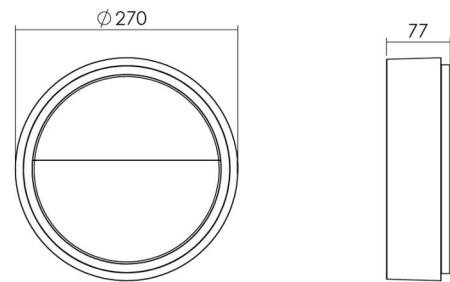

### Montering/anslutning

Montering: Utanpåliggande, Interiör / Utomhus  
Anslutning: Skruvlös kopplingsplint

### Mått

Höjd (mm) H: 77  
Diameter (mm) D: 270  
Vikt (kg) brutto/netto: 2.39 / 1.9

### Förpackning

Förpackning mått (mm): 278 x 275 x 92

7 0 2 1 9 8 6 0 5 0 5 6 1