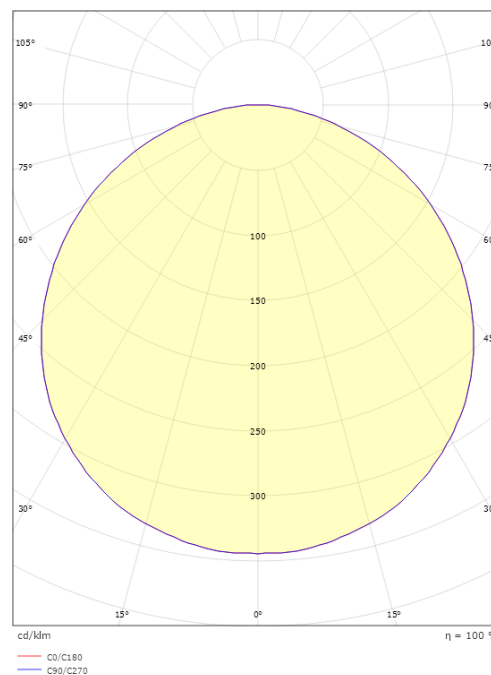

Förpackning

Förpackning mått (mm): 332 x 332 x 92

7 0 2 1 9 8 6 0 5 1 6 5 0