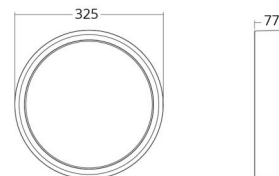

Material och finish

Material: Aluminium
Färg: Grafit
Avskärmning material: UV-stabiliserad polykarbonat

Montering/anslutning

Montering: Utanpåliggande, Interiör
Anslutning: Skruvlös kopplingsplint

Mått

Höjd (mm) H: 77
Diameter (mm) D: 325
Vikt (kg) brutto/netto: 3.1 / 2.7

Förpackning

Förpackning mått (mm): 332 x 332 x 92

7 0 2 1 9 8 6 0 5 1 6 5 0