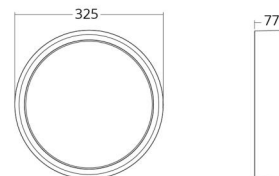

Belysningslösning

Ljuskälla: LED
Lumen output: 2040lm
Armaturljusflöde: 107 lm/W
Färgtemperatur: 4000K
Färgtolkningsindex (CRI/Ra): Ra>80
MacAdams faktor: SDCM: 3
Brinntid: L70/B20>100.000
Brinntid: L80/B20>75.000
Ljusuttag: Direkt
Optik: Opal
Ljusspridning: 110°
Fotobiologisk säkerhet: RG 0