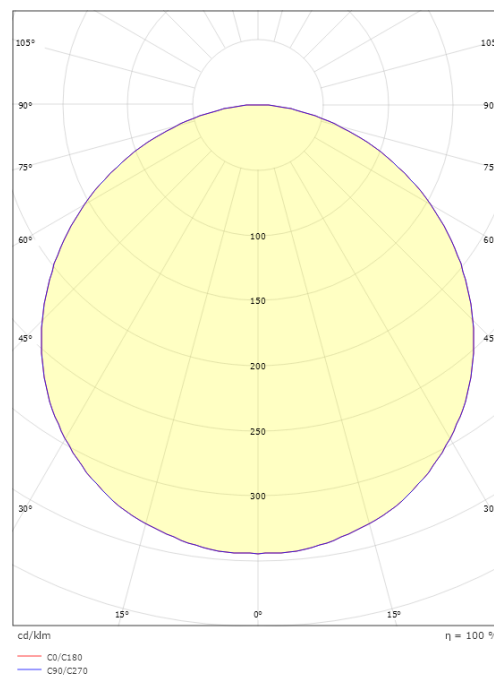

Mått

Höjd (mm) H: 77
Diameter (mm) D: 325
Vikt (kg) brutto/netto: 3.1 / 2.7

Förpackning

Förpackning mått (mm): 332 x 332 x 92

7 0 2 1 9 8 6 0 5 1 9 1 9