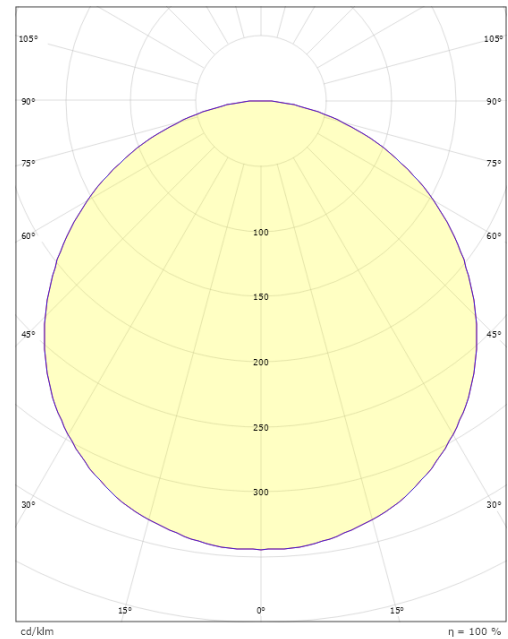

Mått

Höjd (mm) H: 77
Diameter (mm) D: 325
Vikt (kg) brutto/netto: 3.1 / 2.7

Förpackning

Förpackning mått (mm): 332 x 332 x 92

7 0 2 1 9 8 6 0 5 1 5 2 0