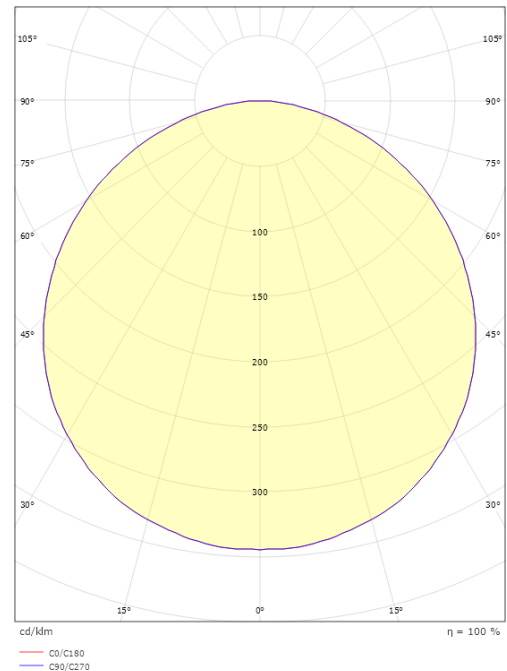

Mått

Höjd (mm) H: 77
Diameter (mm) D: 325
Vikt (kg) brutto/netto: 3.1 / 2.7

Förpackning

Förpackning mått (mm): 332 x 332 x 92

7 0 2 1 9 8 6 0 5 1 4 2 1