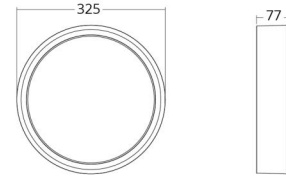

Belysningslösning

Ljuskälla: LED
Lumen output: 2320lm
Armaturljusflöde: 122 lm/W
Färgtemperatur: 3000K
Färgtolkningsindex (CRI/Ra): Ra>80
MacAdams faktor: SDCM: 3
Brinntid: L70/B20>100.000
Brinntid: L80/B20>75.000
Ljusuttag: Direkt
Optik: Opal
Ljusspridning: 110°
Fotobiologisk säkerhet: RG 0