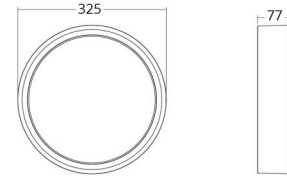

Belysningslösning

Ljuskälla: LED
Lumen output: 1990lm
Armaturljusflöde: 105 lm/W
Färgtemperatur: 3000K
Färgtolkningsindex (CRI/Ra): Ra>80
MacAdams faktor: SDCM: 3
Brinntid: L70/B20>100.000
Brinntid: L80/B20>75.000
Ljusuttag: Direkt
Optik: Opal
Ljusspridning: 110°
Fotobiologisk säkerhet: RG 0