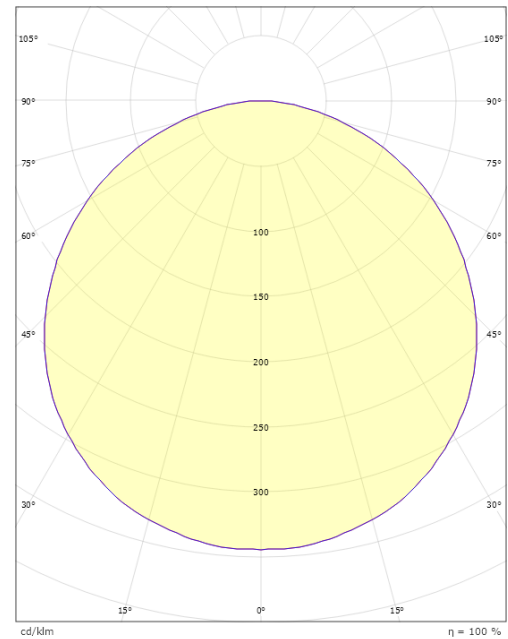

Mått

Höjd (mm) H: 77
Diameter (mm) D: 325
Vikt (kg) brutto/netto: 3.1 / 2.7

Förpackning

Förpackning mått (mm): 332 x 332 x 92

7 0 2 1 9 8 6 0 5 1 6 2 9