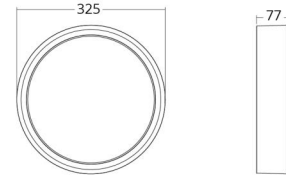

Belysningslösning

Ljuskälla: LED
Lumen output: 2030lm
Armaturljusflöde: 119 lm/W
Färgtemperatur: 3000K
Färgtolkningsindex (CRI/Ra): Ra>80
MacAdams faktor: SDCM: 3
Brinntid: L70/B20>100.000
Brinntid: L80/B20>75.000
Ljusuttag: Direkt
Optik: Opal
Ljusspridning: 110°
Fotobiologisk säkerhet: RG 0