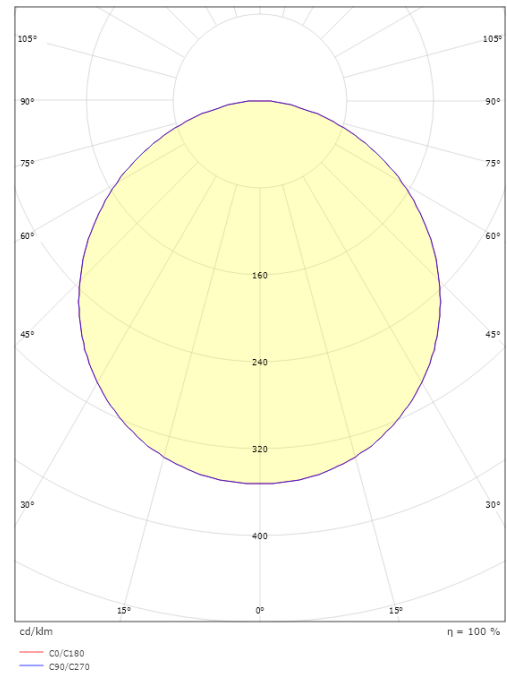

Mått

Höjd (mm) H: 77
Diameter (mm) D: 325
Vikt (kg) brutto/netto: 3.1 / 2.7

Förpackning

Förpackning mått (mm): 332 x 332 x 92

7 0 2 1 9 8 6 0 5 1 6 3 6