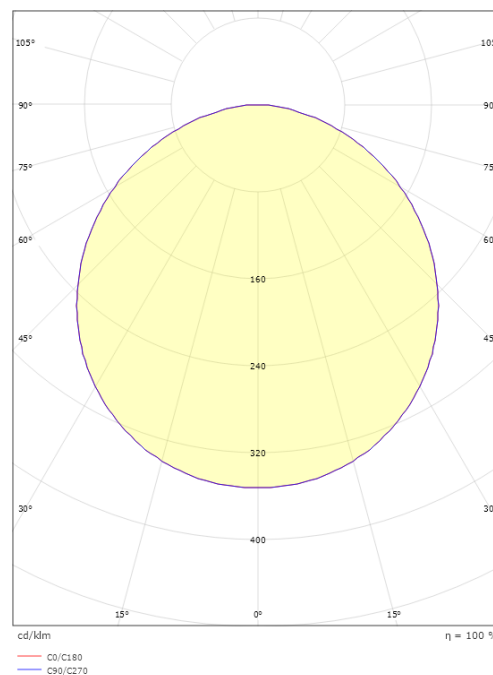

Mått

Höjd (mm) H: 77
Diameter (mm) D: 325
Vikt (kg) brutto/netto: 3.1 / 2.7

Förpackning

Förpackning mått (mm): 332 x 332 x 92

7 0 2 1 9 8 6 0 5 1 5 3 7