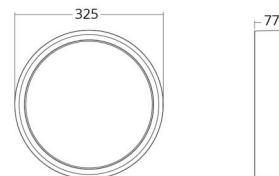

Material och finish

Material: Aluminium
Färg: Svart (RAL 9004)
Avskärmning material: UV-stabiliserad polykarbonat

Montering/anslutning

Montering: Utanpåliggande, Interiör / Utomhus
Anslutning: Skruvlös kopplingsplint

Mått

Höjd (mm) H: 77
Diameter (mm) D: 325
Vikt (kg) brutto/netto: 3.1 / 2.7

Förpackning

Förpackning mått (mm): 332 x 332 x 92

7 0 2 1 9 8 6 0 5 1 5 3 7