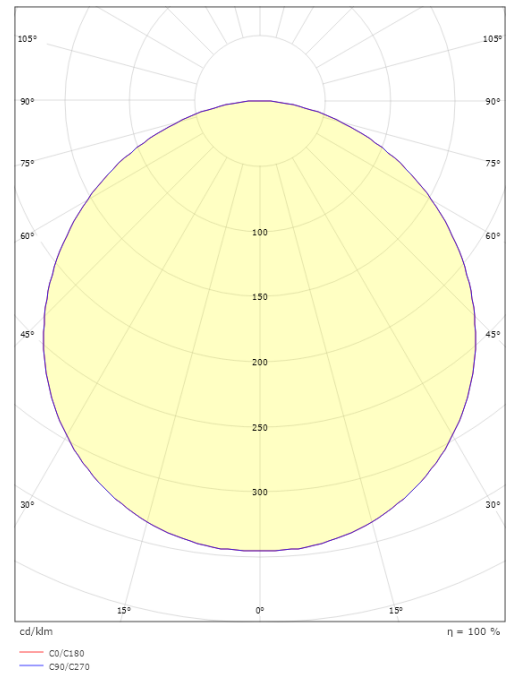

Mått

Höjd (mm) H: 77
Diameter (mm) D: 325
Vikt (kg) brutto/netto: 3.1 / 2.7

Förpackning

Förpackning mått (mm): 332 x 332 x 92

7 0 2 1 9 8 6 0 5 1 4 3 8