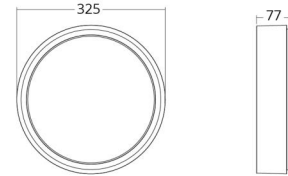

Belysningslösning

Ljuskälla: LED
Lumen output: 2260lm
Armaturljusflöde: 133 lm/W
Färgtemperatur: 3000K
Färgtolkningsindex (CRI/Ra): Ra>80
MacAdams faktor: SDCM: 3
Brinntid: L70/B20>100.000
Brinntid: L80/B20>75.000
Ljusuttag: Direkt
Optik: Opal
Ljusspridning: 110°
Fotobiologisk säkerhet: RG 0