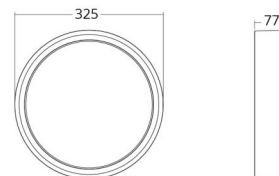

Belysningslösning

Ljuskälla: LED
Lumen output: 2380lm
Armaturljusflöde: 125 lm/W
Färgtemperatur: 4000K
Färgtolkningsindex (CRI/Ra): Ra>80
MacAdams faktor: SDCM: 3
Brinntid: L70/B20>100.000
Brinntid: L80/B20>75.000
Ljusuttag: Direkt
Optik: Opal
Ljusspridning: 110°
Fotobiologisk säkerhet: RG 0