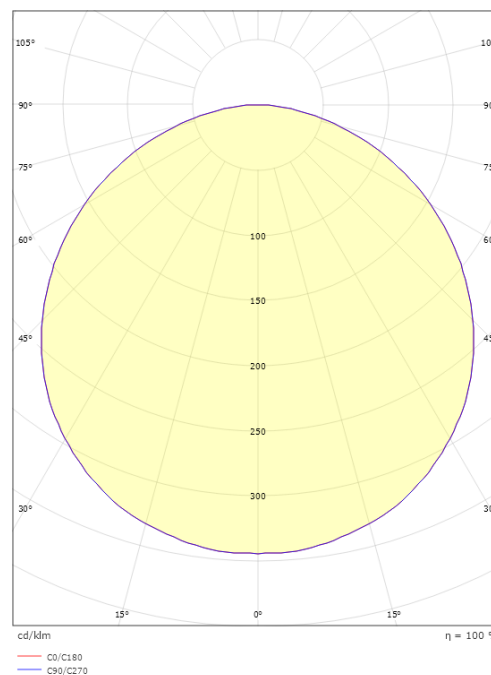

Förpackning

Förpackning mått (mm): 332 x 332 x 92