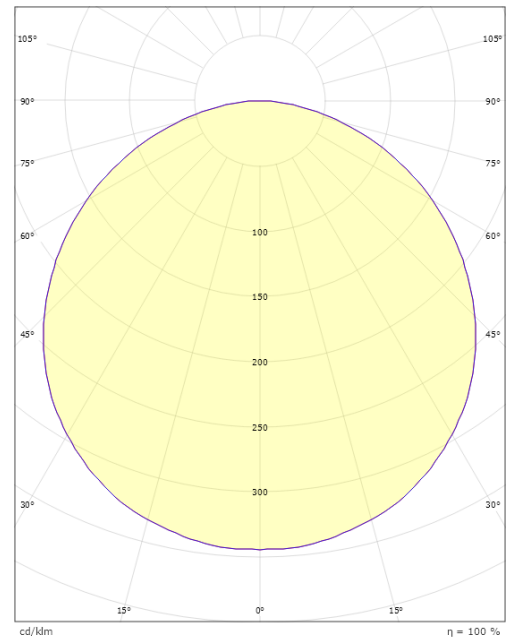

Förpackning

Förpackning mått (mm): 332 x 332 x 92