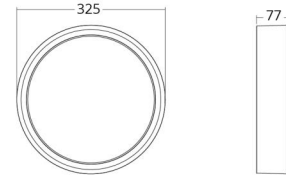

Belysningslösning

Ljuskälla: LED
Lumen output: 1990lm
Armaturljusflöde: 105 lm/W
Färgtemperatur: 3000K
Färgtolkningsindex (CRI/Ra): Ra>80
MacAdams faktor: SDCM: 3
Brinntid: L70/B20>100.000
Brinntid: L80/B20>75.000
Ljusuttag: Direkt
Optik: Opal
Ljusspridning: 110°
Fotobiologisk säkerhet: RG 0