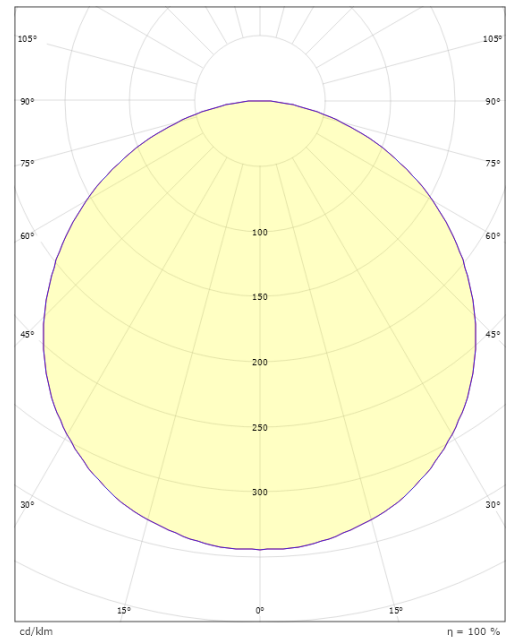

Förpackning

Förpackning mått (mm): 332 x 332 x 92