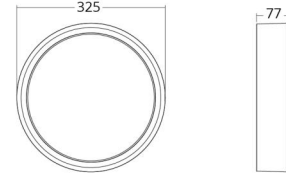

Belysningslösning

Ljuskälla: LED
Lumen output: 1990lm
Armaturljusflöde: 105 lm/W
Färgtemperatur: 3000K
Färgtolkningsindex (CRI/Ra): Ra>80
MacAdams faktor: SDCM: 3
Brinntid: L70/B20>100.000
Brinntid: L80/B20>75.000
Ljusuttag: Direkt
Optik: Opal
Ljusspridning: 110°
Fotobiologisk säkerhet: RG 0