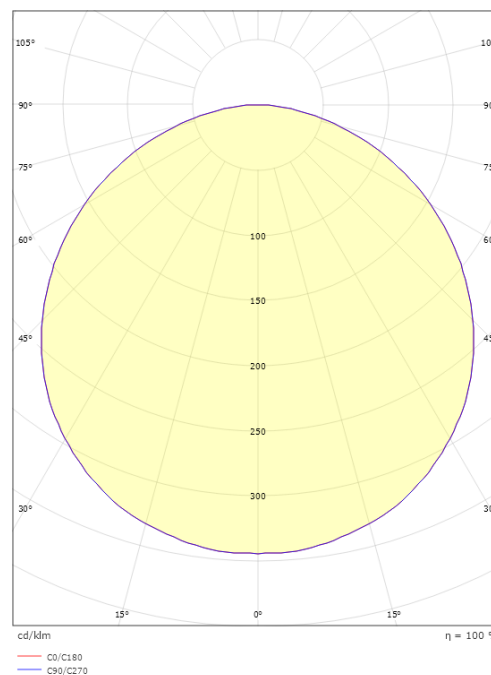

Mått

Höjd (mm) H: 77
Diameter (mm) D: 325
Vikt (kg) brutto/netto: 3.1 / 2.7

Förpackning

Förpackning mått (mm): 332 x 332 x 92

7 0 2 1 9 8 6 0 5 1 4 1 4