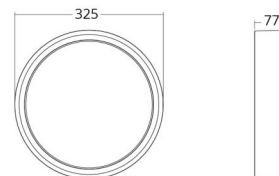

Belysningslösning

Ljuskälla: LED
Lumen output: 2320lm
Armaturljusflöde: 122 lm/W
Färgtemperatur: 3000K
Färgtolkningsindex (CRI/Ra): Ra>80
MacAdams faktor: SDCM: 3
Brinntid: L70/B20>100.000
Brinntid: L80/B20>75.000
Ljusuttag: Direkt
Optik: Opal
Ljusspridning: 110°
Fotobiologisk säkerhet: RG 0