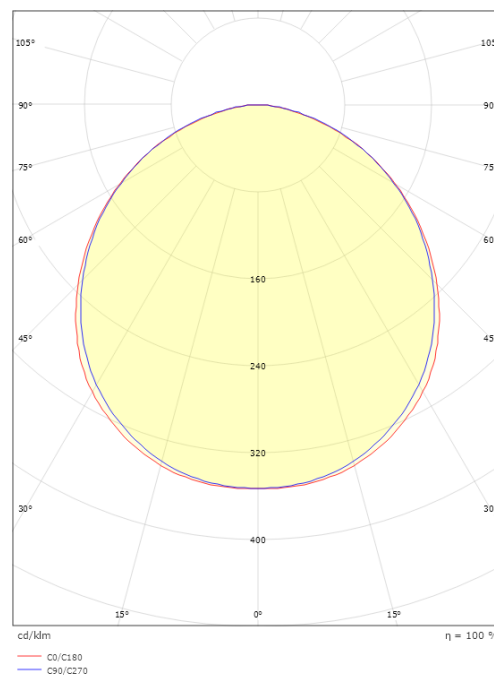

Frame Mini

Frame Mini Grafit 570lm 4000K Ra>80 Bakkantsdimmer

Enummer: 7703833
EAN: 7021986054910
SG nummer: 605491

Elektrisk

Systemeffekt: 6.5W
Spänning: 220-240V
Max. armaturer per brytare: B10: 125, B16: 200

Belysningslösning

Ljuskälla: LED
Lumen output: 570lm
Armaturljusflöde: 88 lm/W
Färgtemperatur: 4000K
Färgtolkningsindex (CRI/Ra): Ra>80
MacAdams faktor: SDCM: 3
Brinntid: L70/B20>100.000
Brinntid: L80/B20>75.000
Ljusuttag: Direkt
Optik: Opal
Ljusspridning: 110°
Fotobiologisk säkerhet: RG 0

Drivdon/Dimming

Typ: Bakkantsdimmer

Skydd

Isoleringsklass: Klass II
IK Klasse: IK10
IP Klasse: IP66
Brandskyddsklass: 850°C - 30s

Energi och godkännanden

Innehåller en ljuskälla med energiklass: E
Breeam: Uppfyller Hea 01 för flimmerfritt ljus
Byggvarubedömning: Ja

Material och finish

Material: Aluminium
Färg: Grafit
Avskärmning material: UV-stabiliserad polykarbonat

Montering/anslutning

Montering: Utanpåliggande, Interiör / Utomhus
Anslutning: Skruvlös kopplingsplint

Mått

Längd (mm) L: 240
Bredd (mm) W: 150
Höjd (mm) H: 77
Vikt (kg) brutto/netto: 1.9 / 1.75

Förpackning

Förpackning mått (mm): 248 x 158 x 92

7 0 2 1 9 8 6 0 5 4 9 1 0