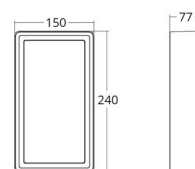

Belysningslösning

Ljuskälla: LED
Lumen output: 570lm
Armaturljusflöde: 88 lm/W
Färgtemperatur: 4000K
Färgtolkningsindex (CRI/Ra): Ra>80
MacAdams faktor: SDCM: 3
Brinntid: L70/B20>100.000
Brinntid: L80/B20>75.000
Ljusuttag: Direkt
Optik: Opal
Ljusspridning: 110°
Fotobiologisk säkerhet: RG 0