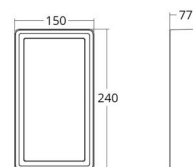

Belysningslösning

Ljuskälla: LED
Lumen output: 550lm
Armaturljusflöde: 85 lm/W
Färgtemperatur: 3000K
Färgtolkningsindex (CRI/Ra): Ra>80
MacAdams faktor: SDCM: 3
Brinntid: L70/B20>100.000
Brinntid: L80/B20>75.000
Ljusuttag: Direkt
Optik: Opal
Ljusspridning: 110°
Fotobiologisk säkerhet: RG 0