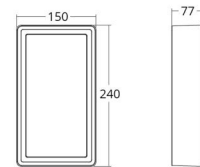

Belysningslösning

Ljuskälla: LED
Lumen output: 550lm
Armaturljusflöde: 85 lm/W
Färgtemperatur: 3000K
Färgtolkningsindex (CRI/Ra): Ra>80
MacAdams faktor: SDCM: 3
Brinntid: L70/B20>100.000
Brinntid: L80/B20>75.000
Ljusuttag: Direkt
Optik: Opal
Ljusspridning: 110°
Fotobiologisk säkerhet: RG 0