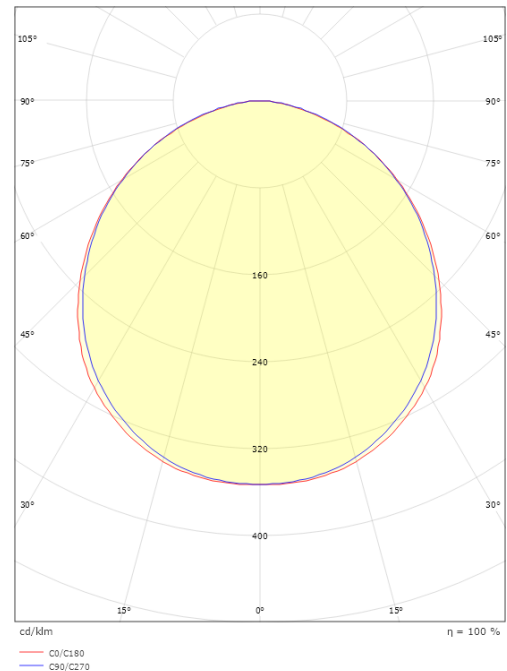

Mått

Längd (mm) L: 240
Bredd (mm) W: 150
Höjd (mm) H: 77
Vikt (kg) brutto/netto: 1.9 / 1.75

Förpackning

Förpackning mått (mm): 248 x 158 x 92

7 0 2 1 9 8 6 0 5 4 5 1 4