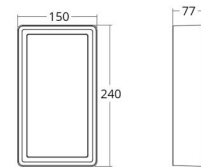

Belysningslösning

Ljuskälla: LED
Lumen output: 550lm
Armaturljusflöde: 85 lm/W
Färgtemperatur: 3000K
Färgtolkningsindex (CRI/Ra): Ra>80
MacAdams faktor: SDCM: 3
Brinntid: L70/B20>100.000
Brinntid: L80/B20>75.000
Ljusuttag: Direkt
Optik: Opal
Ljusspridning: 110°
Fotobiologisk säkerhet: RG 0