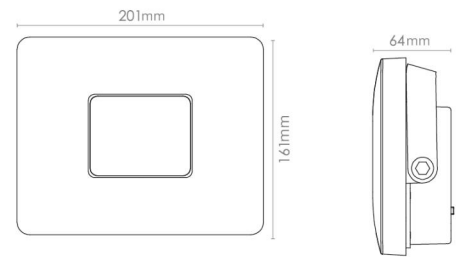

Flom Grafit Maxi 4640lm 3000K Ra>80 Ej dimbar

Enummer: 7764958
EAN: 7021986300246
SG nummer: 630024

Elektrisk

Systemeffekt: 42W
Spänning: 220-240V
Max. armaturer per brytare: B10: 8, B16: 12, C10: 9, C16: 13

Belysningslösning

Ljuskälla: LED
Lumen output: 4640lm
Armaturljusflöde: 110 lm/W
Färgtemperatur: 3000K
Färgtolkningsindex (CRI/Ra): Ra>80
MacAdams faktor: SDCM: 3
Brinntid: L80/B50>50.000
Lägsta omgivningstemperatur: -25°C
Ljusuttag: Direkt
Optik: Glas frostat
Ljusspridning: 100°
Stroboskopiskt flimmer (SVM): 0.12
Stroboskopiskt flimmer (SVM): 0.02