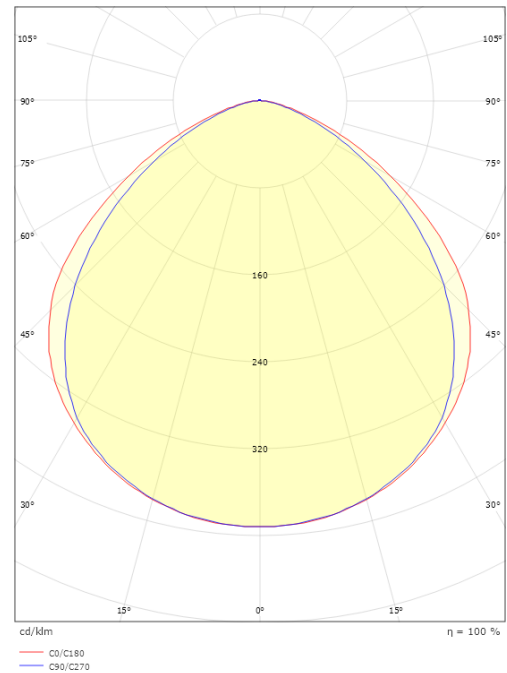

Förpackning

Förpackning mått (mm): 210 x 80 x 200