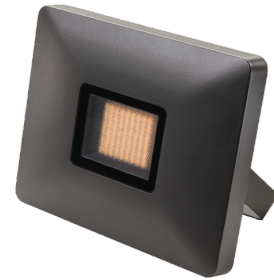

## Flom Grafit Maxi 4640lm 3000K Ra>80 Ej dimbar

Enummer: 7764958  
 EAN: 7021986300246  
 SG nummer: 630024

### Elektrisk

Systemeffekt: 42W  
 Spänning: 220-240V  
 Max. armaturer per brytare: B10: 8, B16: 12, C10: 9, C16: 13

### Drivdon/Dimming

Typ: Ej dimbar

### Material och finish

Material: Aluminium  
 Färg: Grafit  
 Avskärmning material: Härdat glas