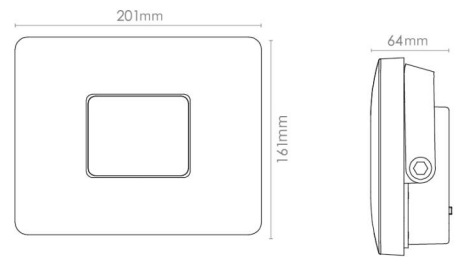

Belysningslösning

Ljuskälla: LED
Lumen output: 4640lm
Armaturljusflöde: 110 lm/W
Färgtemperatur: 3000K
Färgtolkningsindex (CRI/Ra): Ra>80
MacAdams faktor: SDCM: 3
Brinntid: L80/B50>50.000
Lägsta omgivningstemperatur: -25°C
Ljusuttag: Direkt
Optik: Glas frostat
Ljusspridning: 100°
Stroboskopiskt flimmer (SVM): 0.12
Stroboskopiskt flimmer (SVM): 0.02