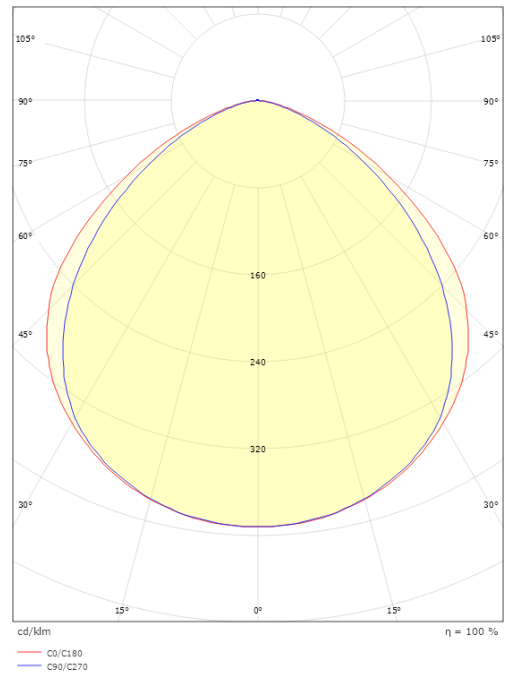

Förpackning

Förpackning mått (mm): 210 x 80 x 200