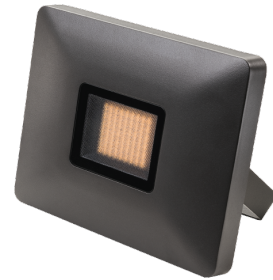

## Flom Grafit Maxi 4640lm 3000K Ra>80 Ej dimbar

Enummer: 7764958  
 EAN: 7021986300246  
 SG nummer: 630024

### Elektrisk

Systemeffekt: 42W  
 Spänning: 220-240V  
 Max. armaturer per brytare: B10: 8, B16: 12, C10: 9, C16: 13

### Drivdon/Dimming

Typ: Ej dimbar

### Material och finish

Material: Aluminium  
 Färg: Grafit  
 Avskärmning material: Härdat glas