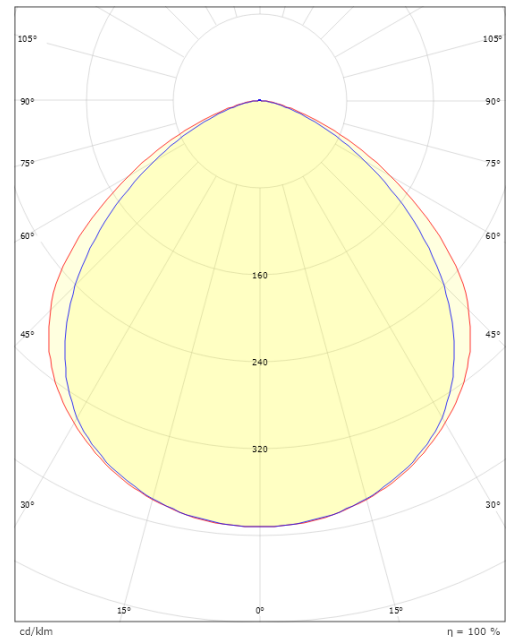

Förpackning

Förpackning mått (mm): 210 x 80 x 200