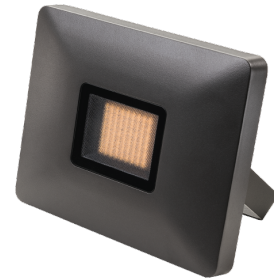

Flom Grafit Maxi 4640lm 3000K Ra>80 Ej dimbar

Enummer: 7764958
 EAN: 7021986300246
 SG nummer: 630024

Elektrisk

Systemeffekt: 42W
 Spänning: 220-240V
 Max. armaturer per brytare: B10: 8, B16: 12, C10: 9, C16: 13

Belysningslösning

Ljuskälla: LED
 Lumen output: 4640lm
 Armaturljusflöde: 110 lm/W
 Färgtemperatur: 3000K
 Färgtolkningsindex (CRI/Ra): Ra>80
 MacAdams faktor: SDCM: 3
 Brinntid: L80/B50>50.000
 Lägsta omgivningstemperatur: -25°C
 Ljusuttag: Direkt
 Optik: Glas frostat
 Ljusspridning: 100°
 Stroboskopiskt flimmer (SVM): 0.12
 Stroboskopiskt flimmer (SVM): 0.02

Drivdon/Dimming

Typ: Ej dimbar

Skydd

Isoleringsklass: Klass I
 IK Klasse: IK06
 IP Klasse: IP65

Energi och godkännanden

Innehåller en ljuskälla med energiklass: C
 Breeam: Uppfyller Hea 01 för flimmerfritt ljus

Material och finish

Material: Aluminium
 Färg: Grafit
 Avskärmning material: Härdat glas

Montering/anslutning

Montering: Utanpåliggande, Utomhus
 Kabel: Kabel 1,5m

Mått

Längd (mm) L: 200
 Bredd (mm) W: 160
 Höjd (mm) H: 64
 Vikt (kg) brutto/netto: 1.722 / 1.565