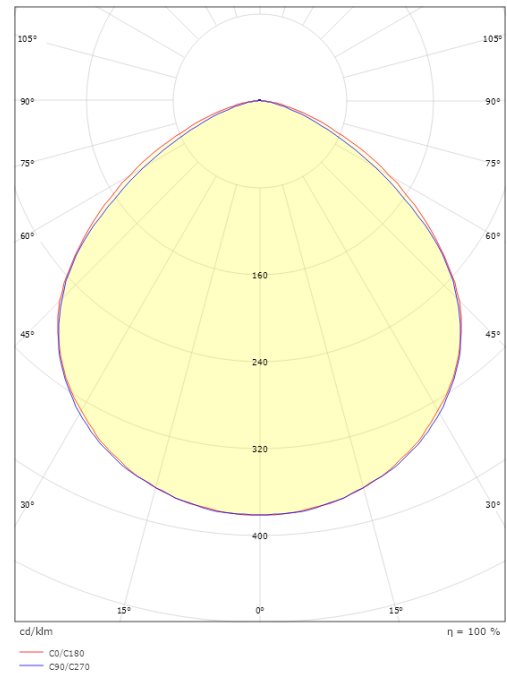

Montering/anslutning

Montering: Utanpåliggande, Utomhus
 Kabel: Kabel 1,5m

Mått

Längd (mm) L: 160
 Bredd (mm) W: 130
 Höjd (mm) H: 52
 Vikt (kg) brutto/netto: 1.067 / 0.97

Förpackning

Förpackning mått (mm): 170 x 180 x 70

7 0 2 1 9 8 6 3 0 0 2 0 8