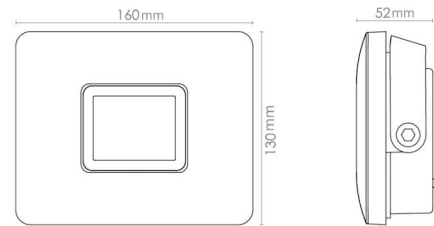

Belysningslösning

Ljuskälla: LED
Lumen output: 2610lm
Armaturljusflöde: 113 lm/W
Färgtemperatur: 3000K
Färgtolkningsindex (CRI/Ra): Ra>80
MacAdams faktor: SDCM: 3
Brinntid: L80/B50>50.000
Lägsta omgivningstemperatur: -25°C
Ljusuttag: Direkt
Optik: Glas frostat
Ljusspridning: 100°
Stroboskopiskt flimmer (SVM): 0.16
Stroboskopiskt flimmer (SVM): 0.02