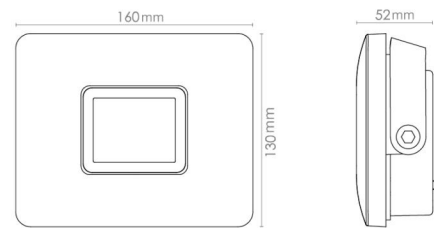

Belysningslösning

Ljuskälla: LED
Lumen output: 2610lm
Armaturljusflöde: 113 lm/W
Färgtemperatur: 3000K
Färgtolkningsindex (CRI/Ra): Ra>80
MacAdams faktor: SDCM: 3
Brinntid: L80/B50>50.000
Lägsta omgivningstemperatur: -25°C
Ljusuttag: Direkt
Optik: Glas frostat
Ljusspridning: 100°
Stroboskopiskt flimmer (SVM): 0.16
Stroboskopiskt flimmer (SVM): 0.02