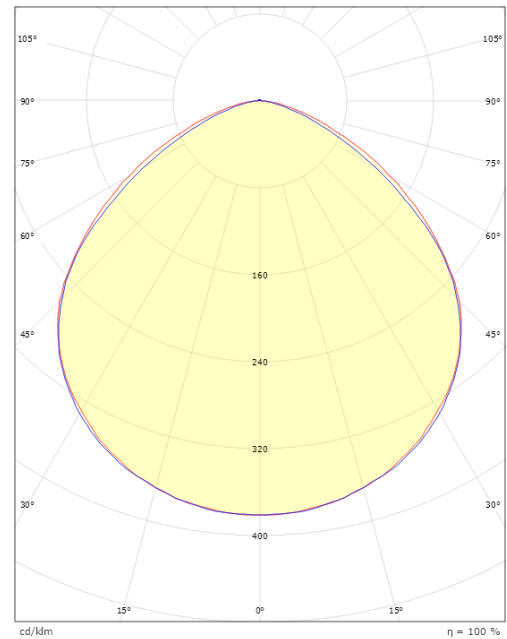

Förpackning

Förpackning mått (mm): 170 x 180 x 70