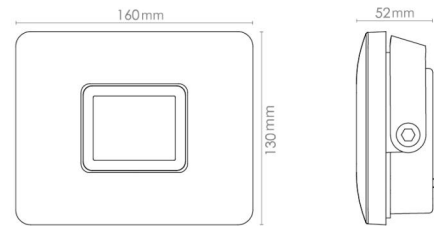

Flom Grafit Midi 2610lm 3000K Ra>80 Ej dimbar

Enummer: 7764954
EAN: 7021986300208
SG nummer: 630020

Elektrisk

Systemeffekt: 23W
Spänning: 220-240V
Max. armaturer per brytare: B10: 30, B16: 18, C10: 33, C16: 20

Belysningslösning

Ljuskälla: LED
Lumen output: 2610lm
Armaturljusflöde: 113 lm/W
Färgtemperatur: 3000K
Färgtolkningsindex (CRI/Ra): Ra>80
MacAdams faktor: SDCM: 3
Brinntid: L80/B50>50.000
Lägsta omgivningstemperatur: -25°C
Ljusuttag: Direkt
Optik: Glas frostat
Ljusspridning: 100°
Stroboskopiskt flimmer (SVM): 0.16
Stroboskopiskt flimmer (SVM): 0.02