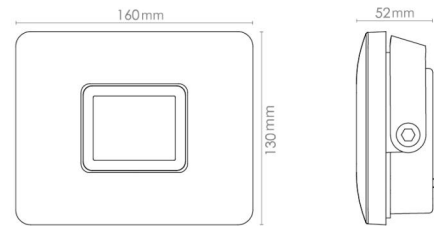

Material och finish

Material: Aluminium
 Färg: Grafit
 Avskärmning material: Härdat glas

Montering/anslutning

Montering: Utanpåliggande, Utomhus
 Kabel: Kabel 1,5m

Mått

Längd (mm) L: 160
 Bredd (mm) W: 130
 Höjd (mm) H: 52
 Vikt (kg) brutto/netto: 1.067 / 0.97

Förpackning

Förpackning mått (mm): 170 x 180 x 70