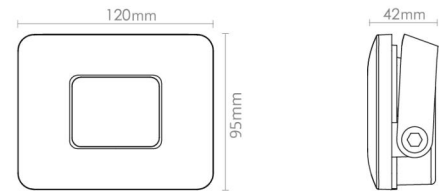

Flom Grafit Mini 1060lm 3000K Ra>80 Ej dimbar

Enummer: 7764952
EAN: 7021986300185
SG nummer: 630018

Elektrisk

Systemeffekt: 10W
Spänning: 220-240V
Max. armaturer per brytare: B10: 40, B16: 65, C10: 44, C16: 72

Belysningslösning

Ljuskälla: LED
Lumen output: 1060lm
Armaturljusflöde: 106 lm/W
Färgtemperatur: 3000K
Färgtolkningsindex (CRI/Ra): Ra>80
MacAdams faktor: SDCM: 3
Brinntid: L80/B50>50.000
Lägsta omgivningstemperatur: -25°C
Ljusuttag: Direkt
Optik: Glas frostat
Ljusspridning: 100°
Stroboskopiskt flimmer (SVM): 0.29
Stroboskopiskt flimmer (SVM): 0.03