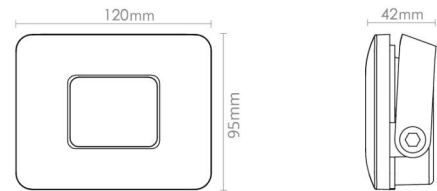

Belysningslösning

Ljuskälla: LED
Lumen output: 1060lm
Armaturljusflöde: 106 lm/W
Färgtemperatur: 3000K
Färgtolkningsindex (CRI/Ra): Ra>80
MacAdams faktor: SDCM: 3
Brinntid: L80/B50>50.000
Lägsta omgivningstemperatur: -25°C
Ljusuttag: Direkt
Optik: Glas frostat
Ljusspridning: 100°
Stroboskopiskt flimmer (SVM): 0.29
Stroboskopiskt flimmer (SVM): 0.03