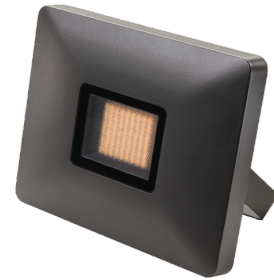

## Flom Grafit Maxi 4980lm 4000K Ra>80 Ej dimbar

Enummer: 7764950  
 EAN: 7021986300406  
 SG nummer: 630040

### Elektrisk

Systemeffekt: 42W  
 Spänning: 220-240V  
 Max. armaturer per brytare: B10: 8, B16: 12, C10: 9, C16: 13

### Drivdon/Dimming

Typ: Ej dimbar

### Material och finish

Material: Aluminium  
 Färg: Grafit  
 Avskärmning material: Härdat glas