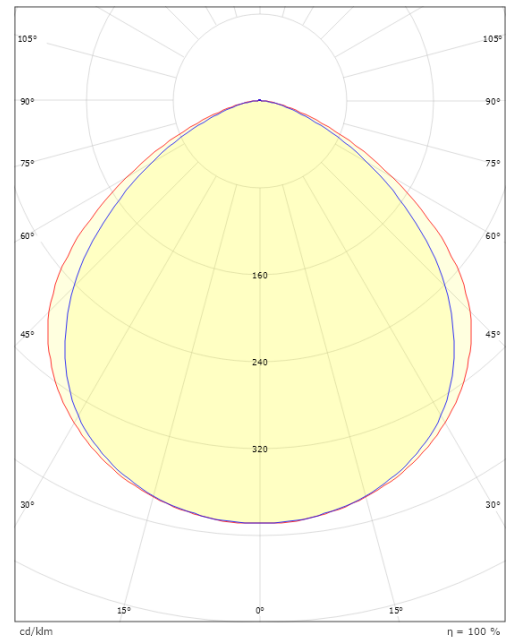

Förpackning

Förpackning mått (mm): 210 x 80 x 200