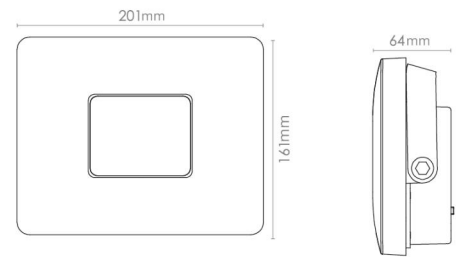

Flom Grafit Maxi 4980lm 4000K Ra>80 Ej dimbar

Enummer: 7764950
EAN: 7021986300406
SG nummer: 630040

Elektrisk

Systemeffekt: 42W
Spänning: 220-240V
Max. armaturer per brytare: B10: 8, B16: 12, C10: 9, C16: 13

Belysningslösning

Ljuskälla: LED
Lumen output: 4980lm
Armaturljusflöde: 119 lm/W
Färgtemperatur: 4000K
Färgtolkningsindex (CRI/Ra): Ra>80
MacAdams faktor: SDCM: 3
Brinntid: L80/B50>50.000
Lägsta omgivningstemperatur: -25°C
Ljusuttag: Direkt
Optik: Glas frostat
Ljusspridning: 100°
Stroboskopiskt flimmer (SVM): 0.12
Stroboskopiskt flimmer (SVM): 0.02