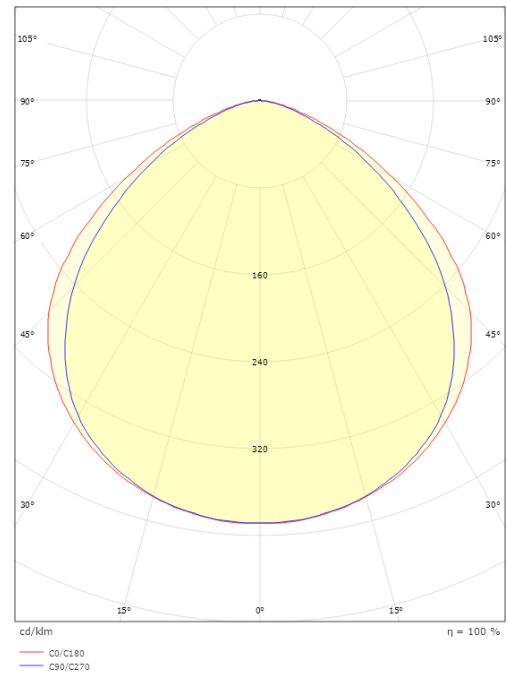

Flom Grafit Maxi 4980lm 4000K Ra>80 Ej dimbar

Enummer: 7764950
 EAN: 7021986300406
 SG nummer: 630040

Elektrisk

Systemeffekt: 42W
 Spänning: 220-240V
 Max. armaturer per brytare: B10: 8, B16: 12, C10: 9, C16: 13

Montering/anslutning

Montering: Utanpåliggande, Utomhus
 Kabel: Kabel 1,5m

Mått

Längd (mm) L: 200
 Bredd (mm) W: 160
 Höjd (mm) H: 64
 Vikt (kg) brutto/netto: 1.722 / 1.565

Förpackning

Förpackning mått (mm): 210 x 80 x 200

7 0 2 1 9 8 6 3 0 0 4 0 6