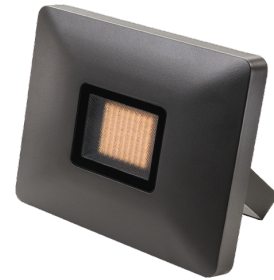

Flom Grafit Maxi 4980lm 4000K Ra>80 Ej dimbar

Enummer: 7764950
 EAN: 7021986300406
 SG nummer: 630040

Elektrisk

Systemeffekt: 42W
 Spänning: 220-240V
 Max. armaturer per brytare: B10: 8, B16: 12, C10: 9, C16: 13

Belysningslösning

Ljuskälla: LED
 Lumen output: 4980lm
 Armaturljusflöde: 119 lm/W
 Färgtemperatur: 4000K
 Färgtolkningsindex (CRI/Ra): Ra>80
 MacAdams faktor: SDCM: 3
 Brinntid: L80/B50>50.000
 Lägsta omgivningstemperatur: -25°C
 Ljusuttag: Direkt
 Optik: Glas frostat
 Ljusspridning: 100°
 Stroboskopiskt flimmer (SVM): 0.12
 Stroboskopiskt flimmer (SVM): 0.02

Drivdon/Dimming

Typ: Ej dimbar

Skydd

Isoleringsklass: Klass I
 IK Klasse: IK06
 IP Klasse: IP65

Energi och godkännanden

Innehåller en ljuskälla med energiklass: C
 Breeam: Uppfyller Hea 01 för flimmerfritt ljus

Material och finish

Material: Aluminium
 Färg: Grafit
 Avskärmning material: Härdat glas

Montering/anslutning

Montering: Utanpåliggande, Utomhus
 Kabel: Kabel 1,5m

Mått

Längd (mm) L: 200
 Bredd (mm) W: 160
 Höjd (mm) H: 64
 Vikt (kg) brutto/netto: 1.722 / 1.565