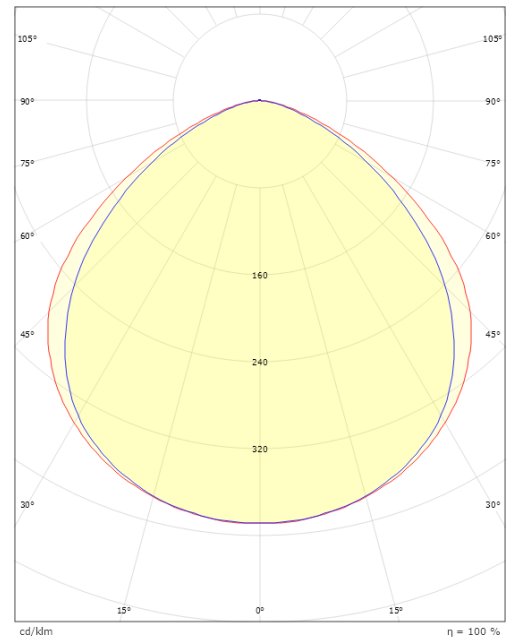

Material och finish

Material: Aluminium
 Färg: Grafit
 Avskärmning material: Härdat glas

Montering/anslutning

Montering: Utanpåliggande, Utomhus
 Kabel: Kabel 1,5m

Mått

Längd (mm) L: 200
 Bredd (mm) W: 160
 Höjd (mm) H: 64
 Vikt (kg) brutto/netto: 1.722 / 1.565

Förpackning

Förpackning mått (mm): 210 x 80 x 200

7 0 2 1 9 8 6 3 0 0 4 0 6