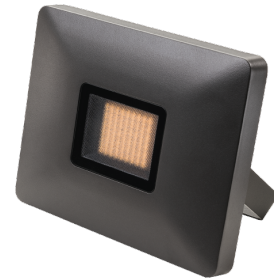

Flom Grafit Maxi 4980lm 4000K Ra>80 Ej dimbar

Enummer: 7764950
 EAN: 7021986300406
 SG nummer: 630040

Elektrisk

Systemeffekt: 42W
 Spänning: 220-240V
 Max. armaturer per brytare: B10: 8, B16: 12, C10: 9, C16: 13

Belysningslösning

Ljuskälla: LED
 Lumen output: 4980lm
 Armaturljusflöde: 119 lm/W
 Färgtemperatur: 4000K
 Färgtolkningsindex (CRI/Ra): Ra>80
 MacAdams faktor: SDCM: 3
 Brinntid: L80/B50>50.000
 Lägsta omgivningstemperatur: -25°C
 Ljusuttag: Direkt
 Optik: Glas frostat
 Ljusspridning: 100°
 Stroboskopiskt flimmer (SVM): 0.12
 Stroboskopiskt flimmer (SVM): 0.02

Drivdon/Dimming

Typ: Ej dimbar

Skydd

Isoleringsklass: Klass I

Energi och godkännanden

Innehåller en ljuskälla med energiklass: C
 Breeam: Uppfyller Hea 01 för flimmerfritt ljus

Material och finish

Material: Aluminium
 Färg: Grafit
 Avskärmning material: Härdat glas