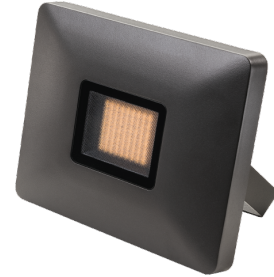

Flom Grafit Maxi 4980lm 4000K Ra>80 Ej dimbar

Enummer: 7764950
 EAN: 7021986300406
 SG nummer: 630040

Elektrisk

Systemeffekt: 42W
 Spänning: 220-240V
 Max. armaturer per brytare: B10: 8, B16: 12, C10: 9, C16: 13

Belysningslösning

Ljuskälla: LED
 Lumen output: 4980lm
 Armaturljusflöde: 119 lm/W
 Färgtemperatur: 4000K
 Färgtolkningsindex (CRI/Ra): Ra>80
 MacAdams faktor: SDCM: 3
 Brinntid: L80/B50>50.000
 Lägsta omgivningstemperatur: -25°C
 Ljusuttag: Direkt
 Optik: Glas frostat
 Ljusspridning: 100°
 Stroboskopiskt flimmer (SVM): 0.12
 Stroboskopiskt flimmer (SVM): 0.02

Drivdon/Dimming

Typ: Ej dimbar

Skydd

Isoleringsklass: Klass I
 IK Klasse: IK06
 IP Klasse: IP65

Energi och godkännanden

Innehåller en ljuskälla med energiklass: C
 Breeam: Uppfyller Hea 01 för flimmerfritt ljus

Material och finish

Material: Aluminium
 Färg: Grafit
 Avskärmning material: Härdat glas

Montering/anslutning

Montering: Utanpåliggande, Utomhus
 Kabel: Kabel 1,5m

Mått

Längd (mm) L: 200
 Bredd (mm) W: 160
 Höjd (mm) H: 64
 Vikt (kg) brutto/netto: 1.722 / 1.565