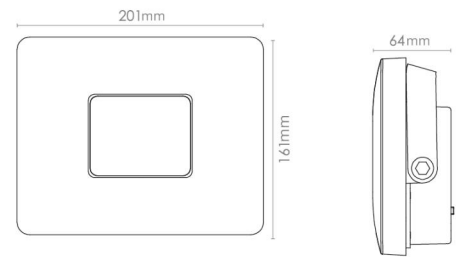

Belysningslösning

Ljuskälla: LED
Lumen output: 4980lm
Armaturljusflöde: 119 lm/W
Färgtemperatur: 4000K
Färgtolkningsindex (CRI/Ra): Ra>80
MacAdams faktor: SDCM: 3
Brinntid: L80/B50>50.000
Lägsta omgivningstemperatur: -25°C
Ljusuttag: Direkt
Optik: Glas frostat
Ljusspridning: 100°
Stroboskopiskt flimmer (SVM): 0.12
Stroboskopiskt flimmer (SVM): 0.02