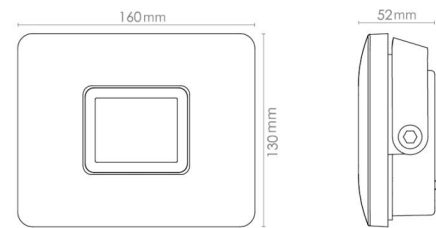

Belysningslösning

Ljuskälla: LED
Lumen output: 2710lm
Armaturljusflöde: 118 lm/W
Färgtemperatur: 4000K
Färgtolkningsindex (CRI/Ra): Ra>80
MacAdams faktor: SDCM: 3
Brinntid: L80/B50>
Lägsta omgivningstemperatur: -25°C
Ljusuttag: Direkt
Optik: Glas frostat
Ljusspridning: 100°
Stroboskopiskt flimmer (SVM): 0.16
Stroboskopiskt flimmer (SVM): 0.02