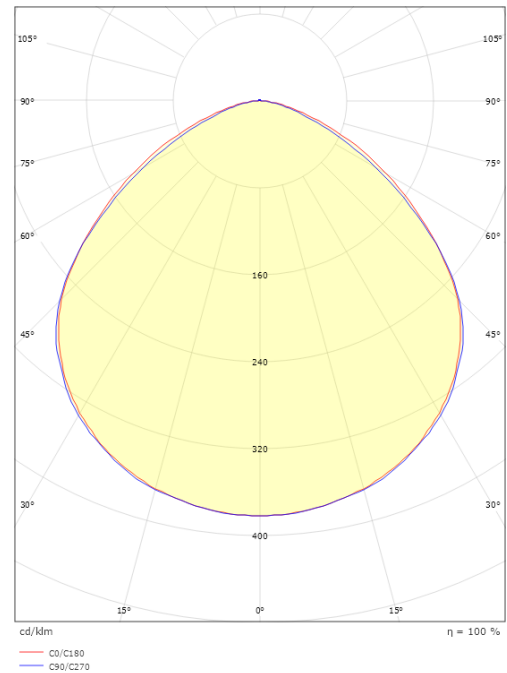

Flom Grafit Midi 2710lm 4000K Ra>80 Ej dimbar

Enummer: 7764946
 EAN: 7021986300369
 SG nummer: 630036

Elektrisk

Systemeffekt: 23W
 Spänning: 220-240V
 Max. armaturer per brytare: B10: 18, B16: 30, C10: 20, C16: 33

Montering/anslutning

Montering: Utanpåliggande, Utomhus
 Kabel: Kabel 1,5m

Mått

Längd (mm) L: 160
 Bredd (mm) W: 130
 Höjd (mm) H: 52
 Vikt (kg) brutto/netto: 1.067 / 0.97

Förpackning

Förpackning mått (mm): 170 x 180 x 70

7 0 2 1 9 8 6 3 0 0 3 6 9