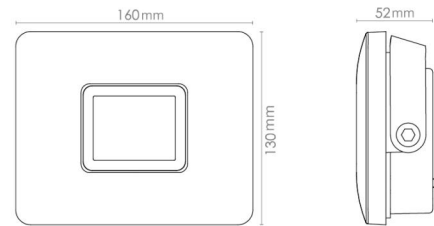

Belysningslösning

Ljuskälla: LED
Lumen output: 2710lm
Armaturljusflöde: 118 lm/W
Färgtemperatur: 4000K
Färgtolkningsindex (CRI/Ra): Ra>80
MacAdams faktor: SDCM: 3
Brinntid: L80/B50>
Lägsta omgivningstemperatur: -25°C
Ljusuttag: Direkt
Optik: Glas frostat
Ljusspridning: 100°
Stroboskopiskt flimmer (SVM): 0.16
Stroboskopiskt flimmer (SVM): 0.02