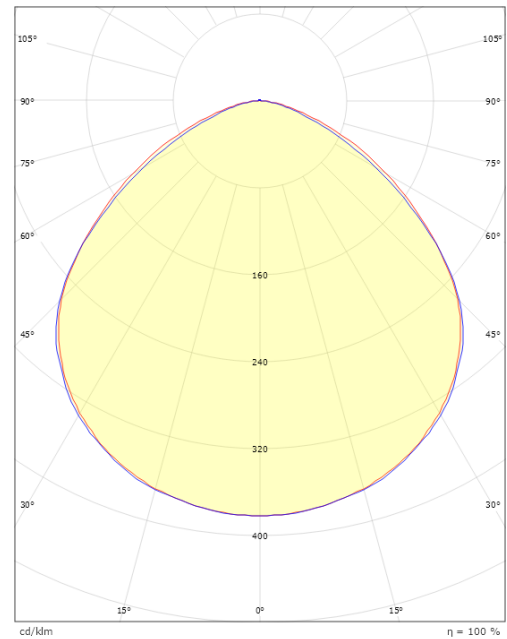

Förpackning

Förpackning mått (mm): 170 x 180 x 70