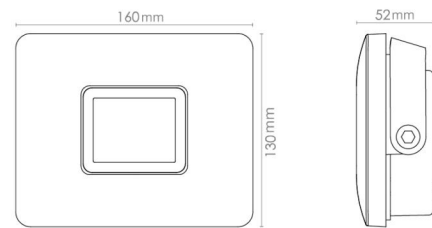

Belysningslösning

Ljuskälla: LED
Lumen output: 2710lm
Armaturljusflöde: 118 lm/W
Färgtemperatur: 4000K
Färgtolkningsindex (CRI/Ra): Ra>80
MacAdams faktor: SDCM: 3
Brinntid: L80/B50>
Lägsta omgivningstemperatur: -25°C
Ljusuttag: Direkt
Optik: Glas frostat
Ljusspridning: 100°
Stroboskopiskt flimmer (SVM): 0.16
Stroboskopiskt flimmer (SVM): 0.02