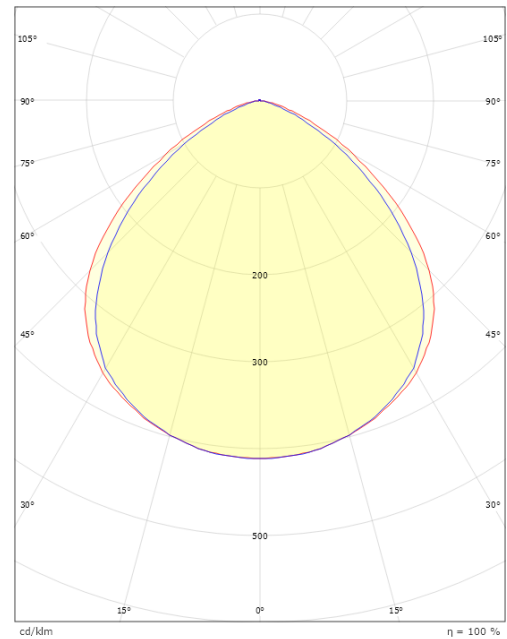

Förpackning

Förpackning mått (mm): 170 x 130 x 60