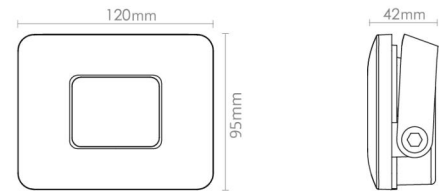

Belysningslösning

Ljuskälla: LED
Lumen output: 1140lm
Armaturljusflöde: 114 lm/W
Färgtemperatur: 4000K
Färgtolkningsindex (CRI/Ra): Ra>80
MacAdams faktor: SDCM: 3
Brinntid: L80/B50>50.000
Lägsta omgivningstemperatur: -25°C
Ljusuttag: Direkt
Optik: Glas frostat
Ljusspridning: 100°
Stroboskopiskt flimmer (SVM): 0.29
Stroboskopiskt flimmer (SVM): 0.03